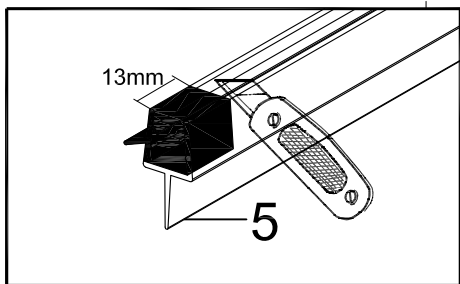

SILVER CLASSIC

Badewannenfaltwand

bath screen

BWF131 - 80X140cm

AURLANE

19

EN 14428:2015

Montage links oder rechts
installation left or right

5

X1

5