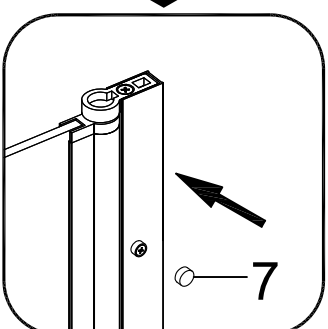

SILVER CLASSIC

Badewannenfaltwand

bath screen

BWF131 - 80X140cm

AURLANE

19

EN 14428:2015

Montage links oder rechts
installation left or right

5

X1

5