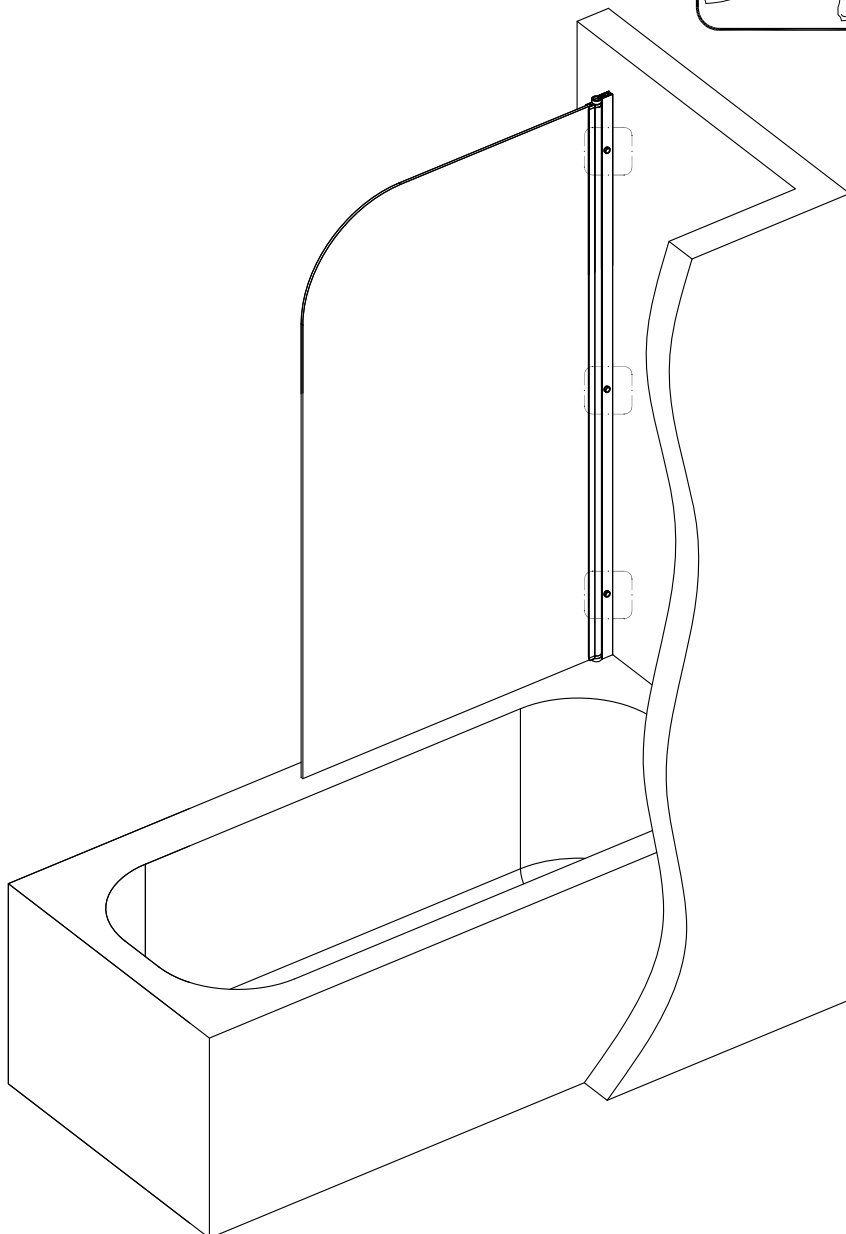

SILVER CLASSIC

Badewannenfaltwand

bath screen

BWF131 - 80X140cm

AURLANE

19

EN 14428:2015

Montage links oder rechts
installation left or right

5

X1

5