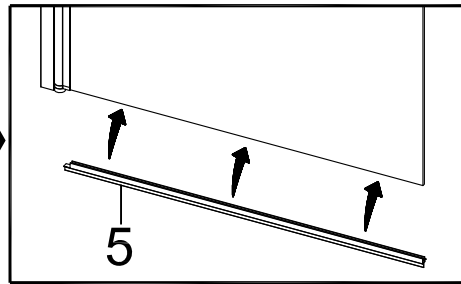

SILVER CLASSIC

Badewannenfaltwand

bath screen

BWF131 - 80X140cm

AURLANE

19

EN 14428:2015

Montage links oder rechts
installation left or right

5

X1

5