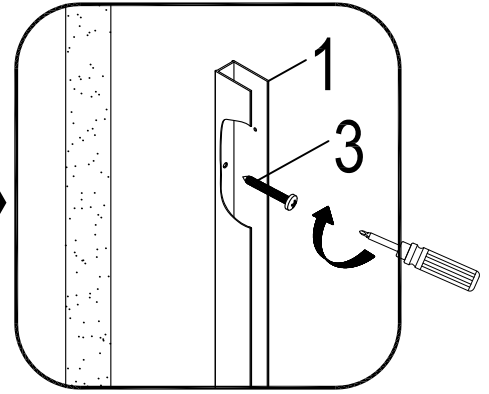

SILVER CLASSIC

Badewannenfaltwand

bath screen

BWF131 - 80X140cm

AURLANE

19

EN 14428:2015

Montage links oder rechts
installation left or right

5

X1

5