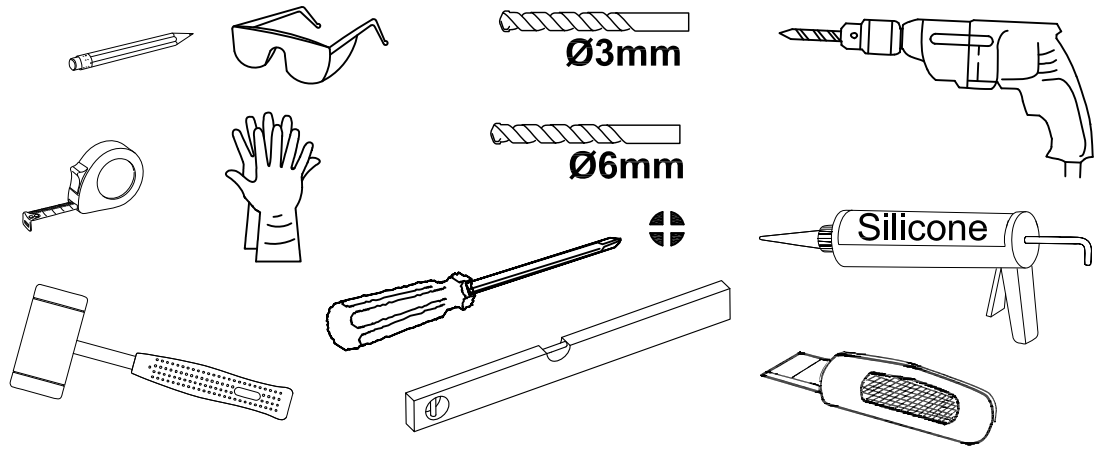

SILVER CLASSIC

Badewannenfaltwand

bath screen

BWF131 - 80X140cm

AURLANE

19

EN 14428:2015

Montage links oder rechts
installation left or right