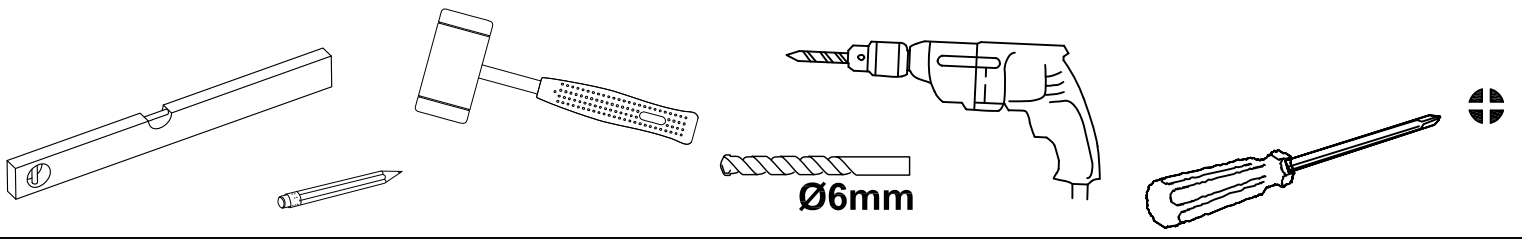

SILVER CLASSIC

Badewannenfaltwand

bath screen

BWF131 - 80X140cm

AURLANE

19

EN 14428:2015

Montage links oder rechts
installation left or right

5

X1

5