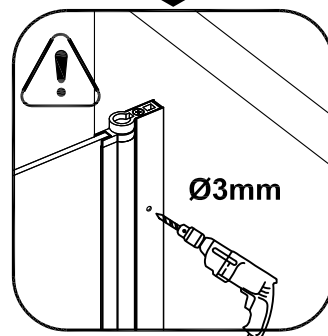

SILVER CLASSIC

Badewannenfaltwand

bath screen

BWF131 - 80X140cm

AURLANE

19

EN 14428:2015

Montage links oder rechts
installation left or right

5

X1

5