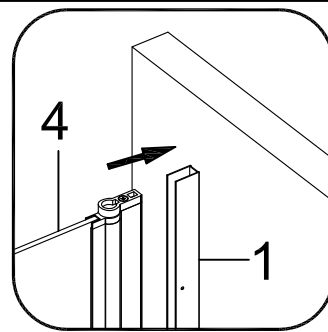

SILVER CLASSIC

Badewannenfaltwand

bath screen

BWF131 - 80X140cm

AURLANE

19

EN 14428:2015

Montage links oder rechts
installation left or right

5

X1

5