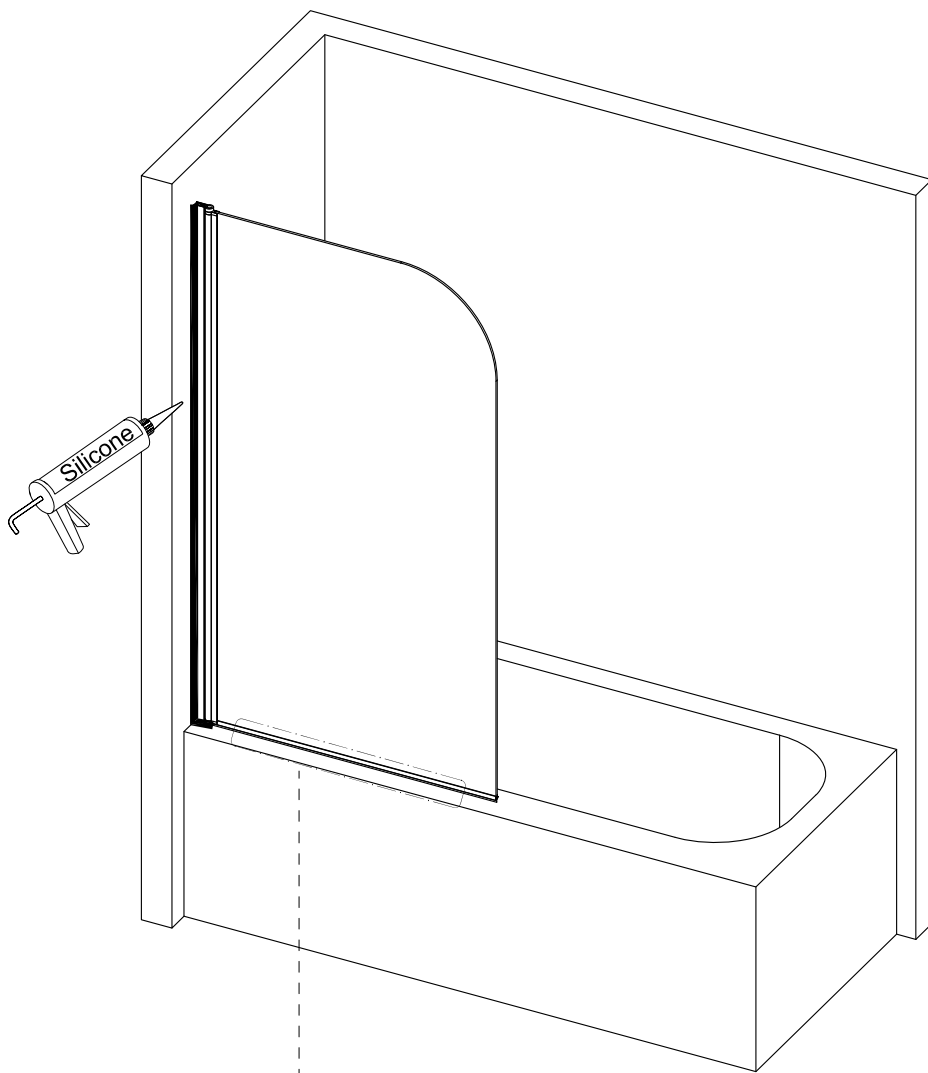

SILVER CLASSIC

Badewannenfaltwand

bath screen

BWF131 - 80X140cm

AURLANE

19

EN 14428:2015

Montage links oder rechts
installation left or right

5

X1

5