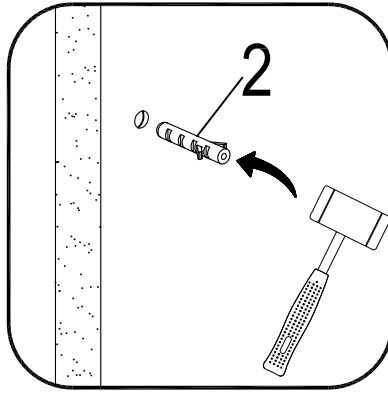

SILVER CLASSIC

Badewannenfaltwand

bath screen

BWF131 - 80X140cm

AURLANE

19

EN 14428:2015

Montage links oder rechts
installation left or right

5

X1

5