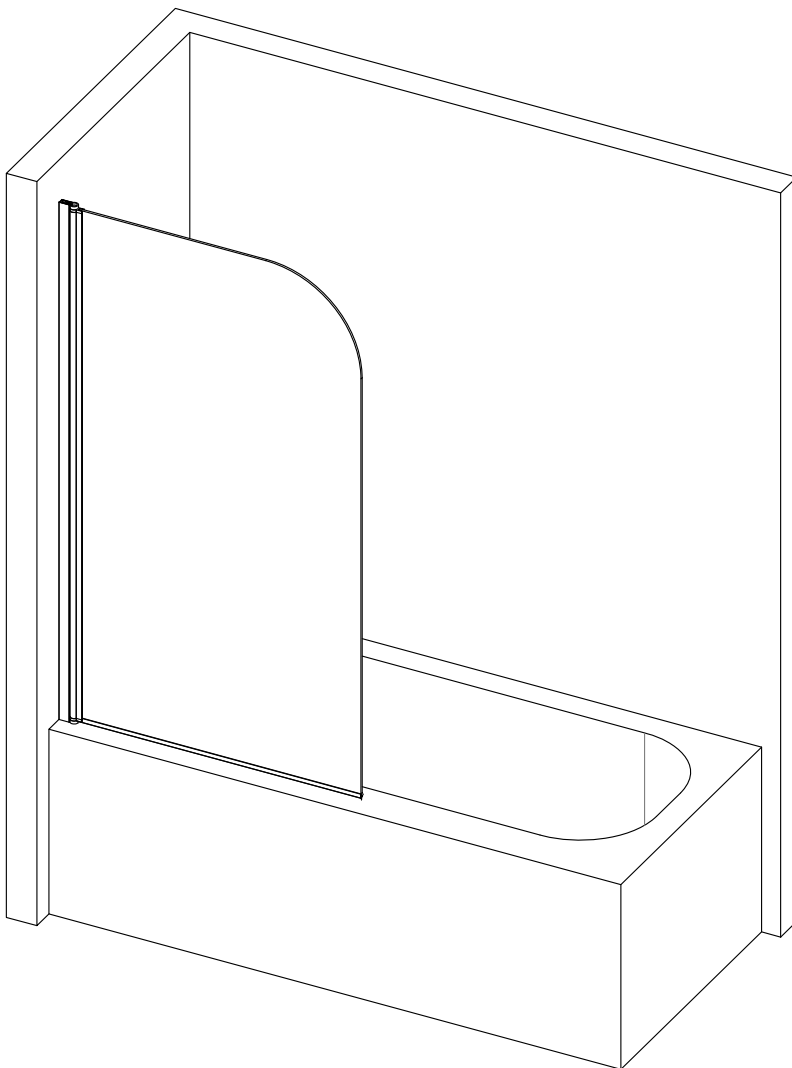

SILVER CLASSIC

Badewannenfaltwand

bath screen

BWF131 - 80X140cm

AURLANE

19

EN 14428:2015

Montage links oder rechts
installation left or right

5

X1

5