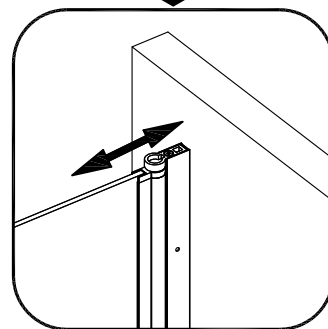

SILVER CLASSIC

Badewannenfaltwand

bath screen

BWF131 - 80X140cm

AURLANE

19

EN 14428:2015

Montage links oder rechts
installation left or right