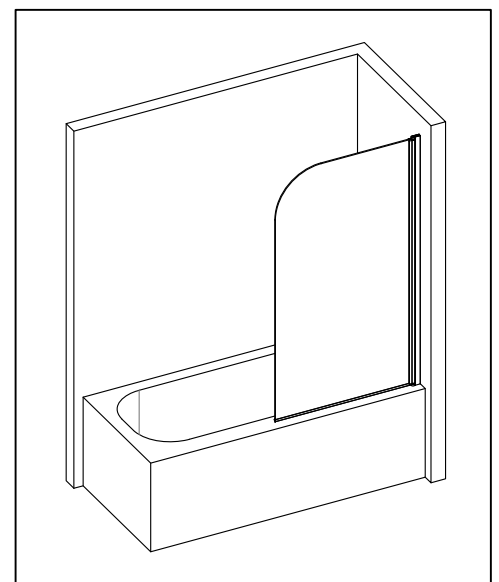

SILVER CLASSIC

Badewannenfaltwand

bath screen

BWF131 - 80X140cm

AURLANE

19

EN 14428:2015

Montage links oder rechts
installation left or right

5

X1

5