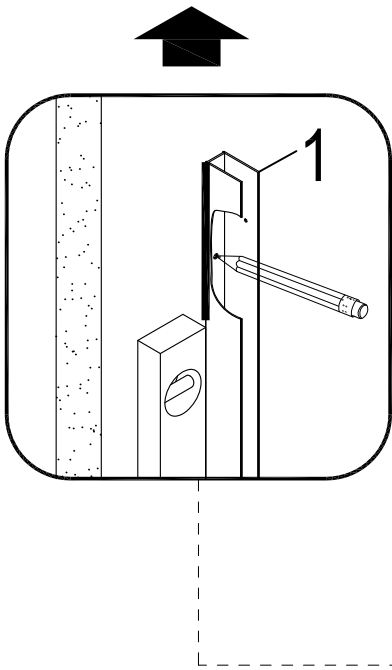

SILVER CLASSIC

Badewannenfaltwand

bath screen

BWF131 - 80X140cm

AURLANE

19

EN 14428:2015

Montage links oder rechts
installation left or right

5

X1

5