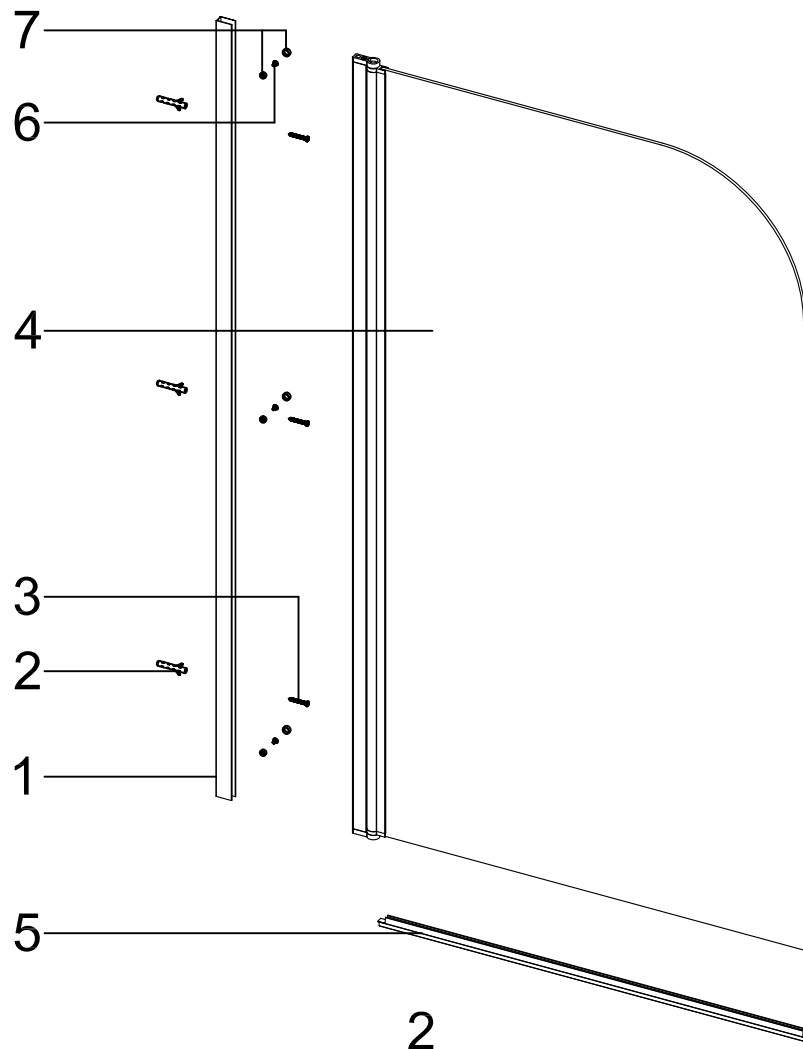

SILVER CLASSIC

Badewannenfaltwand

bath screen

BWF131 - 80X140cm

AURLANE

19

EN 14428:2015

Montage links oder rechts
installation left or right

5

X1

5