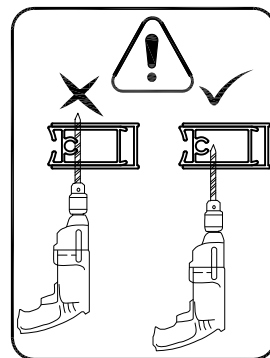

SILVER CLASSIC

Badewannenfaltwand

bath screen

BWF131 - 80X140cm

AURLANE

19

EN 14428:2015

Montage links oder rechts
installation left or right