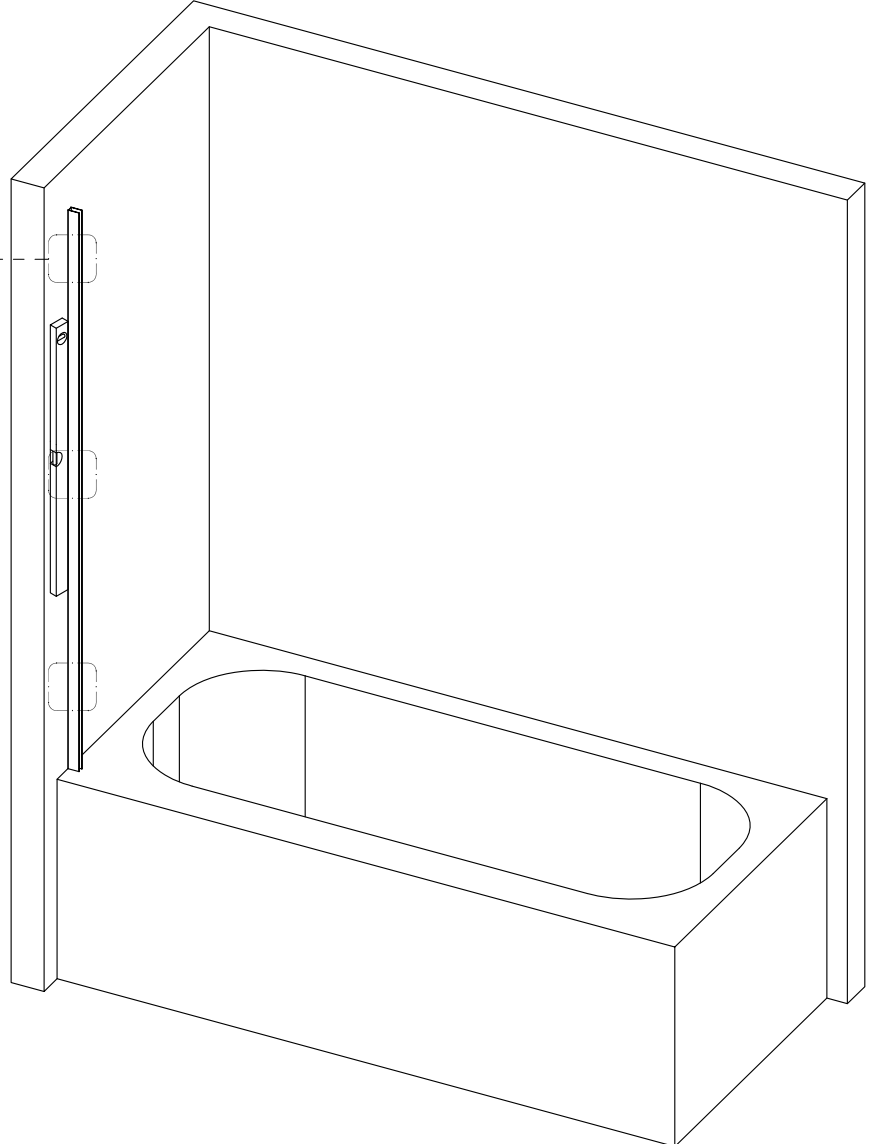

SILVER CLASSIC

Badewannenfaltwand

bath screen

BWF131 - 80X140cm

AURLANE

19

EN 14428:2015

Montage links oder rechts
installation left or right

5

X1

5