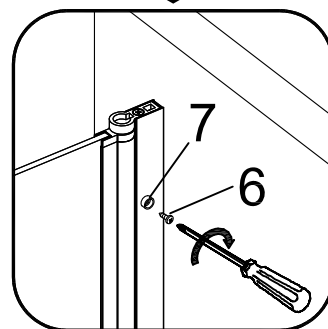

SILVER CLASSIC

Badewannenfaltwand

bath screen

BWF131 - 80X140cm

AURLANE

19

EN 14428:2015

Montage links oder rechts
installation left or right

5

X1

5