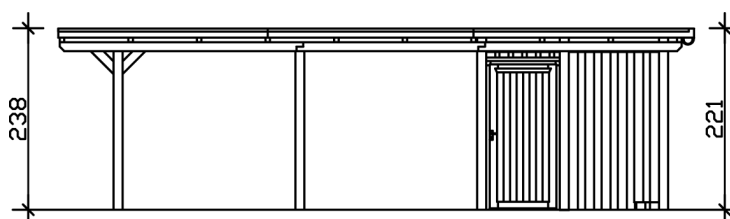

### Datenblatt / Baubeschreibung

Material	Leimholz, Fichte
Farbe	Nussbaum
Farbbehandlung	Lasiert
Größe	354 x 846 cm
Aufstellbreite (Sockelmaß)	315 cm
Aufstelltiefe (Sockelmaß)	738 cm
Außenbreite inkl. Dachüberstand	354 cm
Außentiefe inkl. Dachüberstand	846 cm
Firsthöhe	238 cm
Traufenhöhe	221 cm
Gesamthöhe vorne	238 cm
Gesamthöhe hinten	221 cm
Dachform	Flachdach
Material Dacheindeckung	Dachschalung mit EPDM-Folie
Farbe Dach	Schwarz
Dachstärke	20 mm

Dachfläche	29.54 m <sup>2</sup>
Dachblende	Holz-Blende mit Aluminium-Abschlusskante
Dachneigung	nach hinten
Gefälle	1.2 °
Dachüberstand vorne	74 cm
Dachüberstand hinten	34 cm
Dachüberstand links	19 cm
Dachüberstand rechts	19 cm
Grundfläche	29.95 m <sup>2</sup>
Umbauter Raum	68.73 m <sup>3</sup>
Durchfahrtsbreite	291 cm
Durchfahrtshöhe vorne	223 cm
Durchfahrtshöhe hinten	206 cm
Pfostenstärke	12 x 12 cm
Pfostenlänge	220 cm
Pfostenabstand Breite	291 cm
Pfostenabstand Tiefe	230 cm
Pfostenanzahl	11
Verankerung	H-Pfostenanker zum Einbetonieren
Schneelast (sk)	1.05 kN/m <sup>2</sup>
Windstaudruck q	0.95 kN/m <sup>2</sup>
Montageart	Freistehend
Türen	1x Einzeltür, geschlossen, 86,5 x 192 cm, Profilzylinderschloss mit 3 Schlüsseln
Türanschlag	Anschlag rechts
Anzahl Packstücke	3
Verpackungsmaß	Breite: 360 cm, Höhe: 75 cm, Tiefe: 120 cm, 870 kg Breite: 220 cm, Höhe: 51 cm, Tiefe: 120 cm, 300 kg Breite: 35 cm, Höhe: 60 cm, Tiefe: 60 cm, 76 kg
Verpackungsgewicht gesamt	1246 kg
nicht im Lieferumfang enthalten	Beton
Garantie	5 Jahre gemäß unseren Garantiebedingungen
Lieferhinweis	Für die Anlieferung muss die Zufahrt für 40 t-LKW möglich sein! Die Anlieferung erfolgt frei Bordsteinkante (Festland Deutschland).

## CARPORT EMSLAND

354 x 846 cm

Grundriss

Schnitt

## CARPORT EMSLAND

354 x 846 cm  
Schnitte und Ansichten Maßstab 1:100

Ansicht Vorne