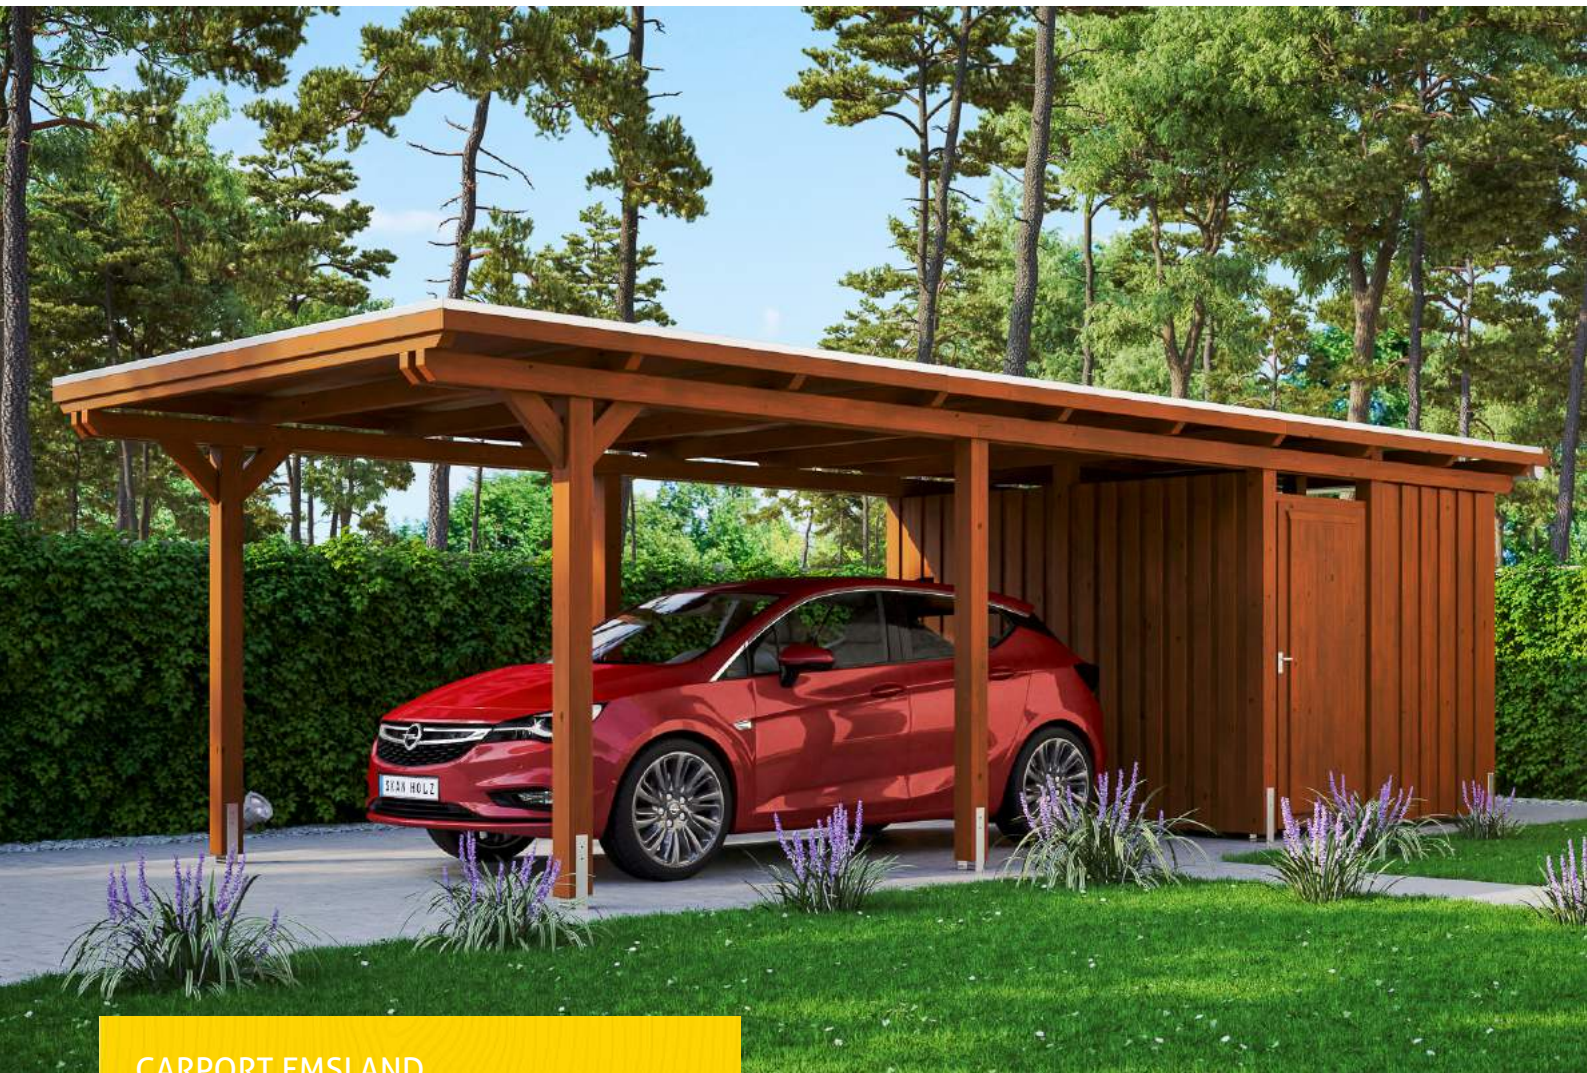

# CARPORT EMSLAND

## Flachdach-Carport

CARPORT EMSLAND  
354 x 846 cm

Gestaltungsbeispiel

- Massive Konstruktion aus hochwertigem Leimholz (BSH-Fichte)
- Farblich behandelt in nussbaum
- Dachschalung mit EPDM-Folie
- Pfosten 12x12cm

Carport

## CARPORT EMSLAND 354 X 846 CM MIT EPDM-DACH, MIT ABSTELLRAUM, NUSSBAUM