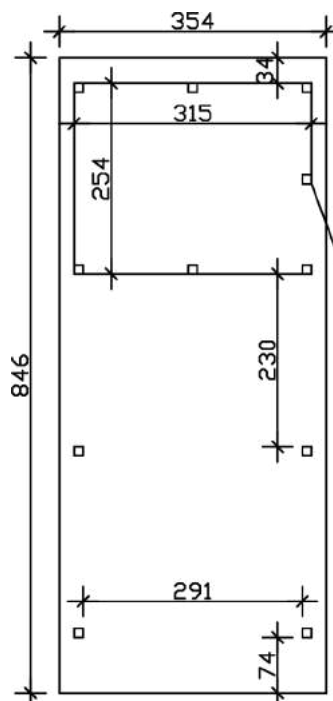

### Datenblatt / Baubeschreibung

Material	Leimholz, Fichte
Farbe	Nussbaum
Farbbehandlung	Lasiert
Größe	354 x 846 cm
Aufstellbreite (Sockelmaß)	315 cm
Aufstelltiefe (Sockelmaß)	738 cm
Außenbreite inkl. Dachüberstand	354 cm
Außentiefe inkl. Dachüberstand	846 cm
Firsthöhe	238 cm
Traufenhöhe	221 cm
Gesamthöhe vorne	238 cm
Gesamthöhe hinten	221 cm
Dachform	Flachdach
Material Dacheindeckung	Dachschalung mit EPDM-Folie
Farbe Dach	Schwarz
Dachstärke	20 mm

Dachfläche	29.54 m <sup>2</sup>
Dachblende	Holz-Blende mit Aluminium-Abschlusskante
Dachneigung	nach hinten
Gefälle	1.2 °
Dachüberstand vorne	74 cm
Dachüberstand hinten	34 cm
Dachüberstand links	19 cm
Dachüberstand rechts	19 cm
Grundfläche	29.95 m <sup>2</sup>
Umbauter Raum	68.73 m <sup>3</sup>
Durchfahrtsbreite	291 cm
Durchfahrtshöhe vorne	223 cm
Durchfahrtshöhe hinten	206 cm
Pfostenstärke	12 x 12 cm
Pfostenlänge	220 cm
Pfostenabstand Breite	291 cm
Pfostenabstand Tiefe	230 cm
Pfostenanzahl	11
Verankerung	H-Pfostenanker zum Einbetonieren
Schneelast (sk)	1.05 kN/m <sup>2</sup>
Windstaudruck q	0.95 kN/m <sup>2</sup>
Montageart	Freistehend
Türen	1x Einzeltür, geschlossen, 86,5 x 192 cm, Profilzylinderschloss mit 3 Schlüsseln
Türanschlag	Anschlag rechts
Anzahl Packstücke	3
Verpackungsmaß	Breite: 360 cm, Höhe: 75 cm, Tiefe: 120 cm, 870 kg Breite: 220 cm, Höhe: 51 cm, Tiefe: 120 cm, 300 kg Breite: 35 cm, Höhe: 60 cm, Tiefe: 60 cm, 76 kg
Verpackungsgewicht gesamt	1246 kg
nicht im Lieferumfang enthalten	Beton
Garantie	5 Jahre gemäß unseren Garantiebedingungen
Lieferhinweis	Für die Anlieferung muss die Zufahrt für 40 t-LKW möglich sein! Die Anlieferung erfolgt frei Bordsteinkante (Festland Deutschland).

## CARPORT EMSLAND

354 x 846 cm

Grundriss

Schnitt

## CARPORT EMSLAND

354 x 846 cm  
Schnitte und Ansichten Maßstab 1:100

Ansicht Vorne