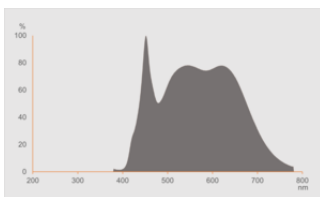

Photometrische Daten

Lichtfarbe (Bezeichnung)	Tunable White
Lichtstromerhalt am Ende der Nennlebensdauer	0.95
Standardabweichung des Farbabgleichs	$\leq 6$ sdc <sub>m</sub>
Nennlichtstrom	750 lm
Lichtstrom	750 lm
Lichtausbeute	83 lm/W
Einstellbare Farbtemperatur	2200...5000 K
Farbtemperatur	2200...5000 K
Farbwiedergabeindex Ra	95
Flimmer-Messgröße (Pst LM)	$\leq 1.0$
Messgröße für Stroboskop-Effekte (SVM)	0,90