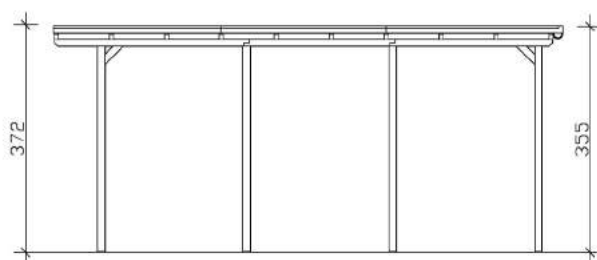

### Datenblatt / Baubeschreibung

Material	Leimholz, Fichte
Farbe	Natur
Farbbehandlung	Unbehandelt
Größe	404 x 846 cm
Aufstellbreite (Sockelmaß)	365 cm
Aufstelltiefe (Sockelmaß)	738 cm
Außenbreite inkl. Dachüberstand	404 cm
Außentiefe inkl. Dachüberstand	846 cm
Firsthöhe	372 cm
Traufenhöhe	355 cm
Gesamthöhe vorne	372 cm
Gesamthöhe hinten	355 cm
Dachform	Flachdach
Material Dacheindeckung	Aluminium-Dachplatten mit Trapezprofil
Farbe Dach	Anthrazit
Dachstärke	0,5 mm

Dachfläche	<b>33.76 m<sup>2</sup></b>
Dachblende	<b>Holz-Blende mit Aluminium-Abschlusskante</b>
Dachneigung	<b>nach hinten</b>
Gefälle	<b>1.2 °</b>
Dachüberstand vorne	<b>74 cm</b>
Dachüberstand hinten	<b>34 cm</b>
Dachüberstand links	<b>19 cm</b>
Dachüberstand rechts	<b>19 cm</b>
Grundfläche	<b>34.18 m<sup>2</sup></b>
Umbauter Raum	<b>124.24 m<sup>3</sup></b>
Durchfahrtsbreite	<b>341 cm</b>
Durchfahrtshöhe vorne	<b>353 cm</b>
Durchfahrtshöhe hinten	<b>336 cm</b>
Pfostenstärke	<b>12 x 12 cm</b>
Pfostenlänge	<b>350 cm</b>
Pfostenabstand Breite	<b>341 cm</b>
Pfostenabstand Tiefe	<b>230 cm</b>
Pfostenanzahl	<b>8</b>
Verankerung	<b>H-Pfostenanker zum Einbetonieren</b>
Schneelast (sk)	<b>1.25 kN/m<sup>2</sup></b>
Windstaudruck q	<b>0.95 kN/m<sup>2</sup></b>
Montageart	<b>Freistehend</b>
Anzahl Packstücke	<b>1</b>
Verpackungsmaß	<b>Breite: 410 cm, Höhe: 65 cm, Tiefe: 120 cm, 731 kg</b>
Verpackungsgewicht gesamt nicht im Lieferumfang enthalten	<b>731 kg Beton</b>
Garantie	<b>5 Jahre gemäß unseren Garantiebedingungen</b>
Lieferhinweis	<b>Für die Anlieferung muss die Zufahrt für 40 t-LKW möglich sein! Die Anlieferung erfolgt frei Bordsteinkante (Festland Deutschland).</b>
Artikelnummer	<b>243693-00-51</b>
EAN-Nummer	<b>4018211243693</b>

# CARAVAN-CARPORT EMSLAND

404 x 846 cm

Grundriss

Schnitt

## CARAVAN-CARPORT EMSLAND

404 x 846 cm  
Schnitte und Ansichten Maßstab 1:100

Ansicht Vorne