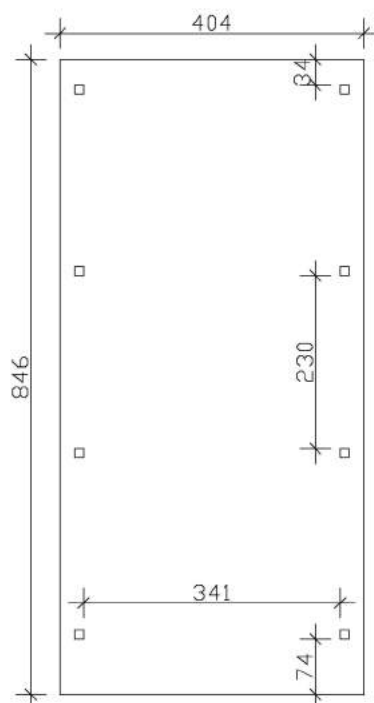

### Datenblatt / Baubeschreibung

Material	Leimholz, Fichte
Farbe	Natur
Farbbehandlung	Unbehandelt
Größe	404 x 846 cm
Aufstellbreite (Sockelmaß)	365 cm
Aufstelltiefe (Sockelmaß)	738 cm
Außenbreite inkl. Dachüberstand	404 cm
Außentiefe inkl. Dachüberstand	846 cm
Firsthöhe	372 cm
Traufenhöhe	355 cm
Gesamthöhe vorne	372 cm
Gesamthöhe hinten	355 cm
Dachform	Flachdach
Material Dacheindeckung	Aluminium-Dachplatten mit Trapezprofil
Farbe Dach	Anthrazit
Dachstärke	0,5 mm

Dachfläche	<b>33.76 m<sup>2</sup></b>
Dachblende	<b>Holz-Blende mit Aluminium-Abschlusskante</b>
Dachneigung	<b>nach hinten</b>
Gefälle	<b>1.2 °</b>
Dachüberstand vorne	<b>74 cm</b>
Dachüberstand hinten	<b>34 cm</b>
Dachüberstand links	<b>19 cm</b>
Dachüberstand rechts	<b>19 cm</b>
Grundfläche	<b>34.18 m<sup>2</sup></b>
Umbauter Raum	<b>124.24 m<sup>3</sup></b>
Durchfahrtsbreite	<b>341 cm</b>
Durchfahrtshöhe vorne	<b>353 cm</b>
Durchfahrtshöhe hinten	<b>336 cm</b>
Pfostenstärke	<b>12 x 12 cm</b>
Pfostenlänge	<b>350 cm</b>
Pfostenabstand Breite	<b>341 cm</b>
Pfostenabstand Tiefe	<b>230 cm</b>
Pfostenanzahl	<b>8</b>
Verankerung	<b>H-Pfostenanker zum Einbetonieren</b>
Schneelast (sk)	<b>1.25 kN/m<sup>2</sup></b>
Windstaudruck q	<b>0.95 kN/m<sup>2</sup></b>
Montageart	<b>Freistehend</b>
Anzahl Packstücke	<b>1</b>
Verpackungsmaß	<b>Breite: 410 cm, Höhe: 65 cm, Tiefe: 120 cm, 731 kg</b>
Verpackungsgewicht gesamt nicht im Lieferumfang enthalten	<b>731 kg Beton</b>
Garantie	<b>5 Jahre gemäß unseren Garantiebedingungen</b>
Lieferhinweis	<b>Für die Anlieferung muss die Zufahrt für 40 t-LKW möglich sein! Die Anlieferung erfolgt frei Bordsteinkante (Festland Deutschland).</b>
Artikelnummer	<b>243693-00-51</b>
EAN-Nummer	<b>4018211243693</b>

# CARAVAN-CARPORT EMSLAND

404 x 846 cm

Grundriss

Schnitt

## CARAVAN-CARPORT EMSLAND

404 x 846 cm  
Schnitte und Ansichten Maßstab 1:100

Ansicht Vorne