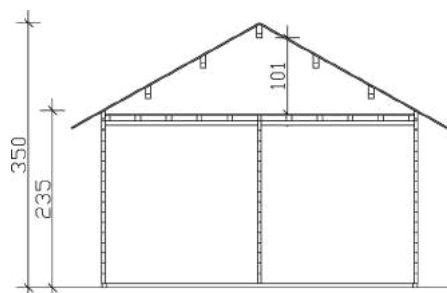

Dachform	Satteldach
Dachaufbau	19 mm Dachschalung mit Konter- und Dachlattung
Material Dacheindeckung	ohne
Dachstärke	19 mm
Dachfläche	42.62 m ²
Dachblende	Holz-Blende mit Aluminium-Abschlusskante
Dachneigung	zur Seite
Gefälle	29 °
Dachüberstand vorne	40 cm
Dachüberstand hinten	40 cm
Dachüberstand links	40 cm
Dachüberstand rechts	40 cm
Fußboden	Holzdielen, unbehandelt
Fußbodenstärke	19 mm
Grundlager	Kantholz, imprägniert
Maße Grundlager	60 x 60 mm
Grundfläche	27.72 m ²
umbauter Raum (ohne Vordach)	81.08 m ³
Schneelast (sk)	1.25 kN/m ²
Windstaudruck q	0.95 kN/m ²
Verglasung Tür 1	Isolierverglasung
Türen	1x Doppeltür, vollverglast, 112 x 181,5 cm, Profilzylinderschloss mit 3 Schlüsseln 2x Einzeltür, geschlossen, 81 x 186 cm
Fenster	3x Einzelfenster 52 x 118 cm, Dreh-Kipp-Funktion, Isolierverglasung 2x Doppelfenster 126,5 x 78 cm, Dreh-Kipp-Funktion, Isolierverglasung
Anzahl Packstücke	4
Verpackungsmaß	Breite: 590 cm, Höhe: 51 cm, Tiefe: 120 cm, 790 kg Breite: 590 cm, Höhe: 50 cm, Tiefe: 120 cm, 774 kg Breite: 590 cm, Höhe: 49 cm, Tiefe: 120 cm, 758 kg Breite: 210 cm, Höhe: 105 cm, Tiefe: 120 cm, 578 kg
Verpackungsgewicht gesamt	2900 kg
nicht im Lieferumfang enthalten	Dämmung, Beton, Verankerung Grundlager mit Untergrund (Fundament)
Garantie	5 Jahre gemäß unseren Garantiebedingungen
Lieferhinweis	Für die Anlieferung muss die Zufahrt für 40 t-LKW möglich sein! Die Anlieferung erfolgt frei Bordsteinkante (Festland Deutschland).
Artikelnummer	611256

EAN-Nummer

4018211611256

FREIZEITHAUS BERN 4, 45PLUS
420 x 660 cm

Grundriss

Schnitt

FREIZEITHAUS BERN 4, 45PLUS

420 x 660 cm
Schnitte und Ansichten Maßstab 1:100

Ansicht Vorne

Ansicht Links

FREIZEITHAUS BERN 4, 45PLUS
420 x 660 cm
Schnitte und Ansichten Maßstab 1:100

Ansicht Hinten