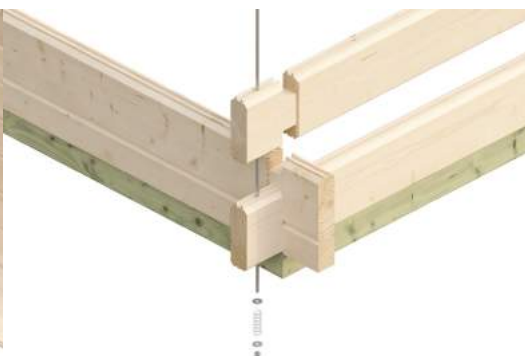

FREIZEITHAUS BERN 4, 45PLUS

Haus mit 3 Räumen

FREIZEITHAUS BERN 4, 45PLUS
420 x 660 cm

Gestaltungsbeispiel

- 45 mm Wandstärke
- 19 mm Fußboden
- Tür und Fenster mit Isolierglas und Gummidichtung
- Dach dämmbar (für Dachziegel)

Gartenhaus

FREIZEITHAUS BERN 4, 420 X 660 CM MIT LATTUNG, NATUR

Datenblatt / Baubeschreibung

Material	Nordische Fichte
Farbe	Natur
Farbbehandlung	Unbehandelt
Größe	420 x 660 cm
Aufstellbreite (Sockelmaß)	420 cm
Aufstelltiefe (Sockelmaß)	660 cm
Außenbreite inkl. Dachüberstand	500 cm
Außentiefe inkl. Dachüberstand	740 cm
Firsthöhe	350 cm
Seitenwandhöhe	235 cm
Wandart	Blockbohlen
Wandstärke	45 mm
Eckverbindung	Chalet, asymmetrisch gefräst
Windverband	Zuganker mit Gewindestange
Anzahl Räume	3
Stauboden	Ja