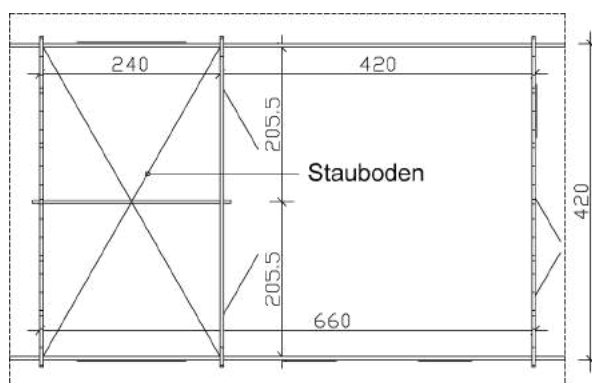

Gartenhaus

FREIZEITHAUS BERN 4, 420 X 660 CM MIT LATTUNG, NATUR

Datenblatt / Baubeschreibung

Material	Nordische Fichte
Farbe	Natur
Farbbehandlung	Unbehandelt
Größe	420 x 660 cm
Aufstellbreite (Sockelmaß)	420 cm
Aufstelltiefe (Sockelmaß)	660 cm
Außenbreite inkl. Dachüberstand	500 cm
Außentiefe inkl. Dachüberstand	740 cm
Firsthöhe	350 cm
Seitenwandhöhe	235 cm
Wandart	Blockbohlen
Wandstärke	45 mm
Eckverbindung	Chalet, asymmetrisch gefräst
Windverband	Zuganker mit Gewindestange
Anzahl Räume	3
Stauboden	Ja

EAN-Nummer

4018211611256

FREIZEITHAUS BERN 4, 45PLUS
420 x 660 cm

Grundriss

Schnitt

FREIZEITHAUS BERN 4, 45PLUS

420 x 660 cm
Schnitte und Ansichten Maßstab 1:100

Ansicht Vorne

Ansicht Links

FREIZEITHAUS BERN 4, 45PLUS
420 x 660 cm
Schnitte und Ansichten Maßstab 1:100

Ansicht Hinten