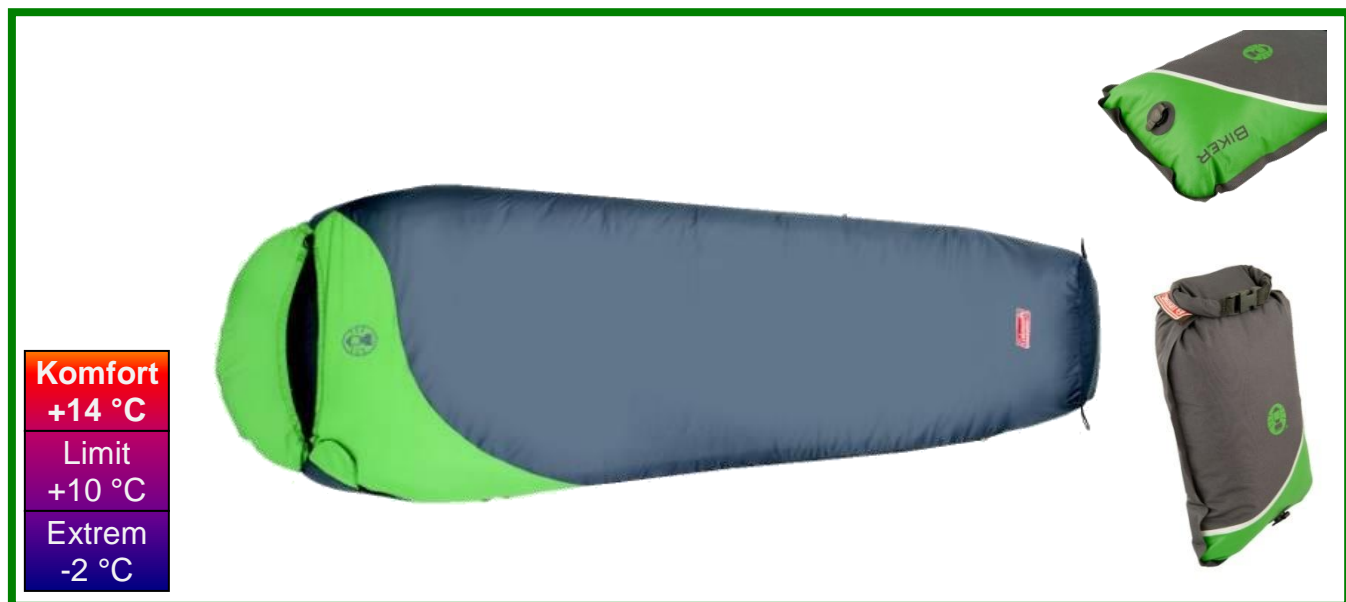

# BIKER

0,99 kg

- Leichte Mumie für warme Sommernächte Außenbezug: 100 % Polyester, Diamond Ripstop Polyester 210 T
- Innenbezug und Inlett: 100 % Polyester, gebürstetes Polyester 190 T
- Füllung: 100 % Polyester, Coletherm<sup>®</sup> Micro, 1 x 100 g/m<sup>2</sup>, Füllgewicht: 400 g
- Wasserdichter Packsack aus PolyPongee 85 T, TPU mit Kompressionsventil und Steckschnalle
- Packmaß: 26 x 30 x 8 cm
- 3D-Fußbereich, Innentasche und Thermokanal entlang des gesamten Reißverschlusses
- Größe: 220 x 80/55cm