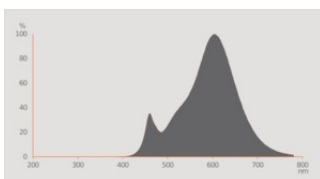

Photometrische Daten

Lichtfarbe (Bezeichnung)	RGBW
Lichtstromerhalt am Ende der Nennlebensdauer	0.70
Standardabweichung des Farbabgleichs	≤ 6 sdcn
Nennlichtstrom	470 lm
Lichtstrom	470 lm
Lichtausbeute	95 lm/W
Einstellbare Farbtemperatur	2700...6500 K
Farbtemperatur	2700...6500 K
Farbwiedergabeindex Ra	80
Flimmer-Messgröße (Pst LM)	1.0
Messgröße für Stroboskop-Effekte (SVM)	0.9