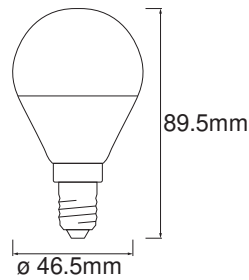

Photometrische Daten

Lichtfarbe (Bezeichnung)	RGBW
Lichtstromerhalt am Ende der Nennlebensdauer	0.70
Standardabweichung des Farbabgleichs	≤ 6 sdcn
Nennlichtstrom	470 lm
Lichtstrom	470 lm
Lichtausbeute	95 lm/W
Einstellbare Farbtemperatur	2700...6500 K
Farbtemperatur	2700...6500 K
Farbwiedergabeindex Ra	80
Flimmer-Messgröße (Pst LM)	1.0
Messgröße für Stroboskop-Effekte (SVM)	0.9

Lichttechnische Daten

Ausstrahlungswinkel	180 °
---------------------	-------

Maße & Gewicht

Produktgewicht	32,00 g
Durchmesser	46,50 mm
Länge	89.50 mm
Breite	46.50 mm
Höhe	46.50 mm
Außenkolben [PICOS]	P46