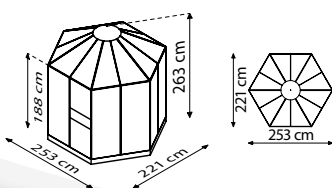

HERA 4500

KURZ & KNAPP

- ✓ Pavillon mit ausgeprägtem Wohncharakter
- ✓ Dauerentlüftung im Dach
- ✓ Kombiverglasung mit großflächigen Scheiben aus ESG in den Seiten und HKP im Dach für freie Sicht und Schutz vor zu intensiver Sonne
- ✓ Eloxierte oder pulverbeschichtete Aluminiumprofile sorgen für dauerhaften Schutz vor Korrosion
- ✓ Grundfläche: ca. 4,5 m²
- ✓ Inkl. 2 Lamellenwandfenstern, Öse für Vorhängeschloss + Stahlfundamentrahmen: H 6 cm

TECHNISCHE DATEN

Hausart:	Gewächshaus
Art:	Besonderes Modell
Größen:	1
Verglasungsarten:	Kombiverglasung: ESG ca. 3 mm + HKP ca. 6 mm im Dach
Glashaltetechnik:	Abdeckleisten aus PC
Farben:	Alu eloxiert; Smaragd oder Weiß pulverbeschichtet
Lamellenfenster:	2
Außenmaß:	B 2,53 x H 2,63 m
Traufenhöhe:	1,88 m
Türmaße:	B 0,62 x H 1,77 m