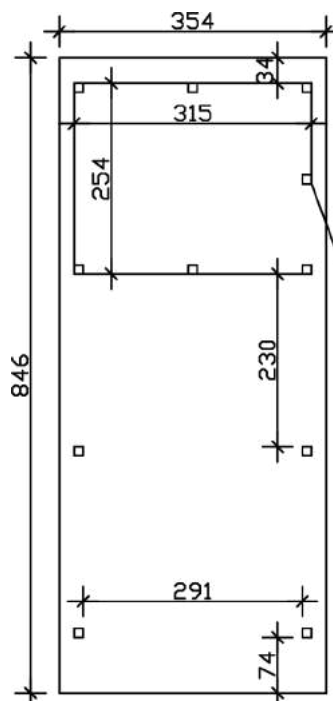

Carport

CARPORT EMSLAND 354 X 846 CM MIT EPDM-DACH, MIT ABSTELLRAUM, NATUR

Datenblatt / Baubeschreibung

Material	Leimholz, Fichte
Farbe	Natur
Farbbehandlung	Unbehandelt
Größe	354 x 846 cm
Aufstellbreite (Sockelmaß)	315 cm
Aufstelltiefe (Sockelmaß)	738 cm
Außenbreite inkl. Dachüberstand	354 cm
Außentiefe inkl. Dachüberstand	846 cm
Firsthöhe	238 cm
Traufenhöhe	221 cm
Gesamthöhe vorne	238 cm
Gesamthöhe hinten	221 cm
Dachform	Flachdach
Material Dacheindeckung	Dachschalung mit EPDM-Folie
Farbe Dach	Schwarz
Dachstärke	20 mm

Dachfläche	29.54 m ²
Dachblende	Holz-Blende mit Aluminium-Abschlusskante
Dachneigung	nach hinten
Gefälle	1.2 °
Dachüberstand vorne	74 cm
Dachüberstand hinten	34 cm
Dachüberstand links	19 cm
Dachüberstand rechts	19 cm
Grundfläche	29.95 m ²
Umbauter Raum	68.73 m ³
Durchfahrtsbreite	291 cm
Durchfahrtshöhe vorne	223 cm
Durchfahrtshöhe hinten	206 cm
Pfostenstärke	12 x 12 cm
Pfostenlänge	220 cm
Pfostenabstand Breite	291 cm
Pfostenabstand Tiefe	230 cm
Pfostenanzahl	11
Verankerung	H-Pfostenanker zum Einbetonieren
Schneelast (sk)	1.05 kN/m ²
Windstaudruck q	0.95 kN/m ²
Montageart	Freistehend
Türen	1x Einzeltür, geschlossen, 86,5 x 192 cm, Profilzylinderschloss mit 3 Schlüsseln
Türanschlag	Anschlag rechts
Anzahl Packstücke	3
Verpackungsmaß	Breite: 360 cm, Höhe: 75 cm, Tiefe: 120 cm, 870 kg Breite: 220 cm, Höhe: 51 cm, Tiefe: 120 cm, 300 kg Breite: 35 cm, Höhe: 60 cm, Tiefe: 60 cm, 76 kg
Verpackungsgewicht gesamt	1246 kg
nicht im Lieferumfang enthalten	Beton
Garantie	5 Jahre gemäß unseren Garantiebedingungen
Lieferhinweis	Für die Anlieferung muss die Zufahrt für 40 t-LKW möglich sein! Die Anlieferung erfolgt frei Bordsteinkante (Festland Deutschland).

Artikelnummer 243150-00-35

EAN-Nummer 4018211022786

CARPORT EMSLAND

354 x 846 cm

Grundriss

Schnitt

CARPORT EMSLAND

354 x 846 cm
Schnitte und Ansichten Maßstab 1:100