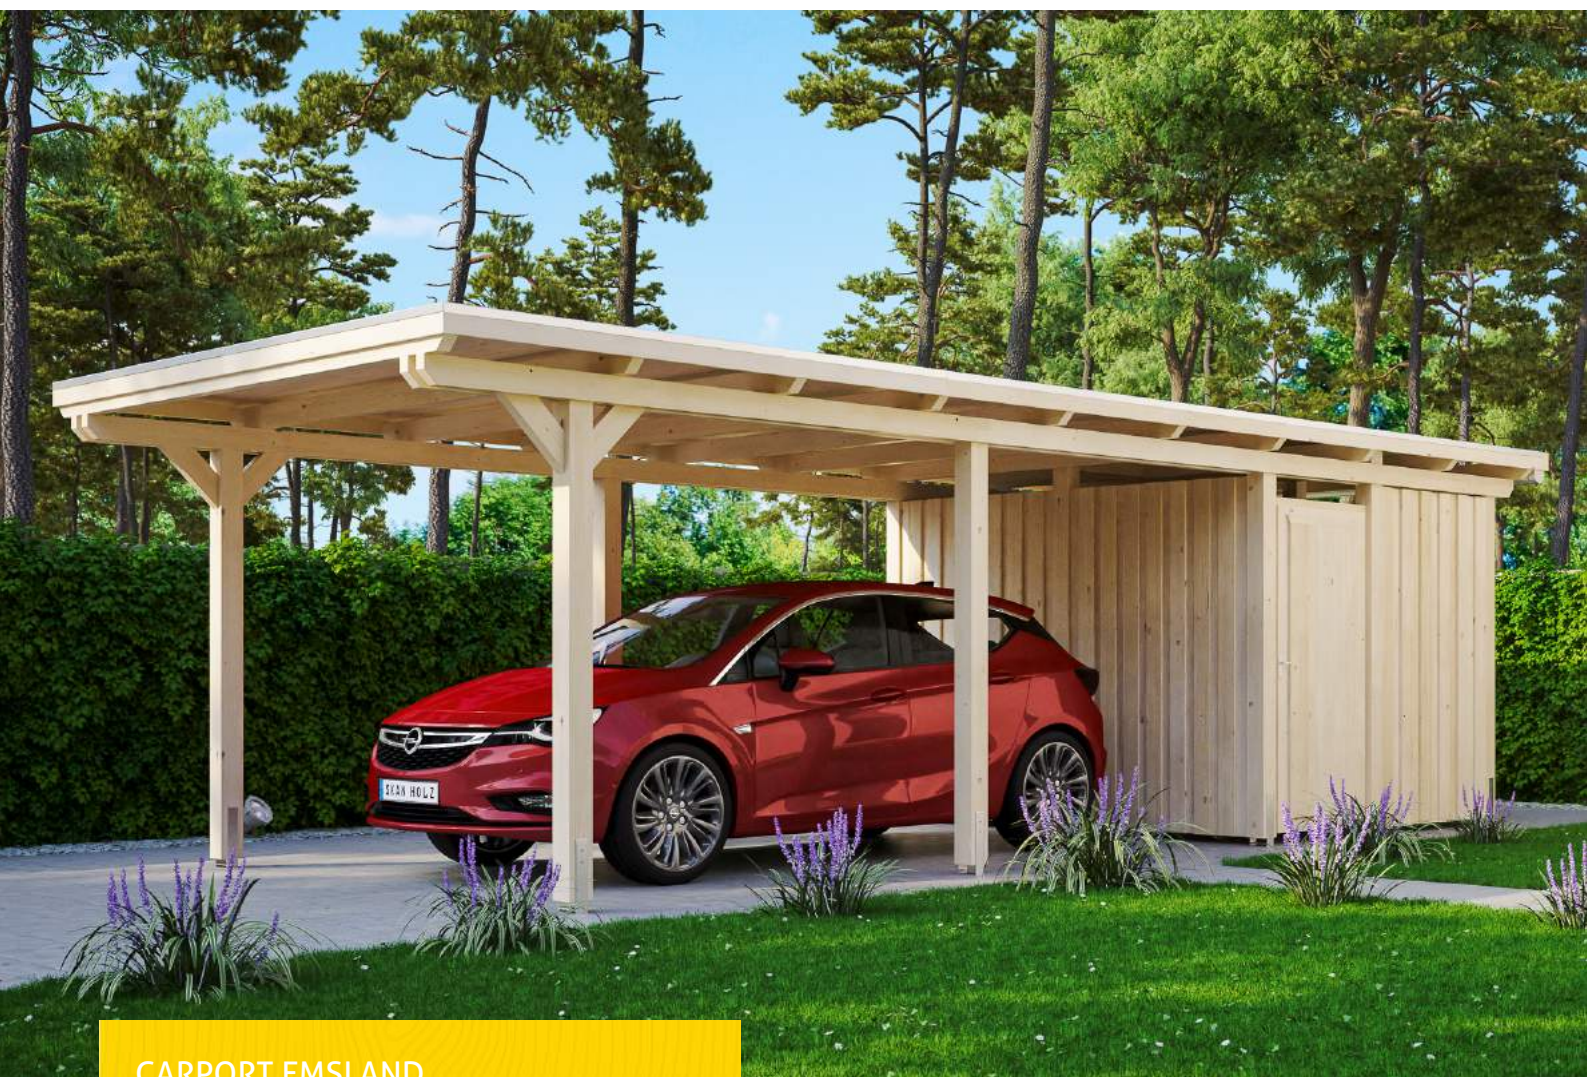

CARPORT EMSLAND

Flachdach-Carport

CARPORT EMSLAND
354 x 846 cm

Gestaltungsbeispiel

- Massive Konstruktion aus hochwertigem Leimholz (BSH-Fichte)
- Farblich unbehandelt
- Dachschalung mit EPDM-Folie
- Pfosten 12x12cm

Carport

CARPORT EMSLAND 354 X 846 CM MIT EPDM-DACH, MIT ABSTELLRAUM, NATUR

Datenblatt / Baubeschreibung

Material	Leimholz, Fichte
Farbe	Natur
Farbbehandlung	Unbehandelt
Größe	354 x 846 cm
Aufstellbreite (Sockelmaß)	315 cm
Aufstelltiefe (Sockelmaß)	738 cm
Außenbreite inkl. Dachüberstand	354 cm
Außentiefe inkl. Dachüberstand	846 cm
Firsthöhe	238 cm
Traufenhöhe	221 cm
Gesamthöhe vorne	238 cm
Gesamthöhe hinten	221 cm
Dachform	Flachdach
Material Dacheindeckung	Dachschalung mit EPDM-Folie
Farbe Dach	Schwarz
Dachstärke	20 mm

Dachfläche	29.54 m ²
Dachblende	Holz-Blende mit Aluminium-Abschlusskante
Dachneigung	nach hinten
Gefälle	1.2 °
Dachüberstand vorne	74 cm
Dachüberstand hinten	34 cm
Dachüberstand links	19 cm
Dachüberstand rechts	19 cm
Grundfläche	29.95 m ²
Umbauter Raum	68.73 m ³
Durchfahrtsbreite	291 cm
Durchfahrtshöhe vorne	223 cm
Durchfahrtshöhe hinten	206 cm
Pfostenstärke	12 x 12 cm
Pfostenlänge	220 cm
Pfostenabstand Breite	291 cm
Pfostenabstand Tiefe	230 cm
Pfostenanzahl	11
Verankerung	H-Pfostenanker zum Einbetonieren
Schneelast (sk)	1.05 kN/m ²
Windstaudruck q	0.95 kN/m ²
Montageart	Freistehend
Türen	1x Einzeltür, geschlossen, 86,5 x 192 cm, Profilzylinderschloss mit 3 Schlüsseln
Türanschlag	Anschlag rechts
Anzahl Packstücke	3
Verpackungsmaß	Breite: 360 cm, Höhe: 75 cm, Tiefe: 120 cm, 870 kg Breite: 220 cm, Höhe: 51 cm, Tiefe: 120 cm, 300 kg Breite: 35 cm, Höhe: 60 cm, Tiefe: 60 cm, 76 kg
Verpackungsgewicht gesamt	1246 kg
nicht im Lieferumfang enthalten	Beton
Garantie	5 Jahre gemäß unseren Garantiebedingungen
Lieferhinweis	Für die Anlieferung muss die Zufahrt für 40 t-LKW möglich sein! Die Anlieferung erfolgt frei Bordsteinkante (Festland Deutschland).