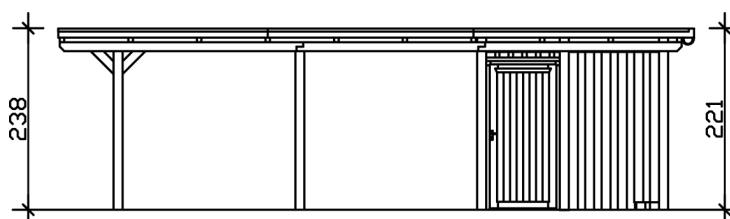

Carport

CARPORT EMSLAND 354 X 846 CM MIT EPDM-DACH, MIT ABSTELLRAUM, NATUR

Datenblatt / Baubeschreibung

Material	Leimholz, Fichte
Farbe	Natur
Farbbehandlung	Unbehandelt
Größe	354 x 846 cm
Aufstellbreite (Sockelmaß)	315 cm
Aufstelltiefe (Sockelmaß)	738 cm
Außenbreite inkl. Dachüberstand	354 cm
Außentiefe inkl. Dachüberstand	846 cm
Firsthöhe	238 cm
Traufenhöhe	221 cm
Gesamthöhe vorne	238 cm
Gesamthöhe hinten	221 cm
Dachform	Flachdach
Material Dacheindeckung	Dachschalung mit EPDM-Folie
Farbe Dach	Schwarz
Dachstärke	20 mm

Dachfläche	29.54 m ²
Dachblende	Holz-Blende mit Aluminium-Abschlusskante
Dachneigung	nach hinten
Gefälle	1.2 °
Dachüberstand vorne	74 cm
Dachüberstand hinten	34 cm
Dachüberstand links	19 cm
Dachüberstand rechts	19 cm
Grundfläche	29.95 m ²
Umbauter Raum	68.73 m ³
Durchfahrtsbreite	291 cm
Durchfahrtshöhe vorne	223 cm
Durchfahrtshöhe hinten	206 cm
Pfostenstärke	12 x 12 cm
Pfostenlänge	220 cm
Pfostenabstand Breite	291 cm
Pfostenabstand Tiefe	230 cm
Pfostenanzahl	11
Verankerung	H-Pfostenanker zum Einbetonieren
Schneelast (sk)	1.05 kN/m ²
Windstaudruck q	0.95 kN/m ²
Montageart	Freistehend
Türen	1x Einzeltür, geschlossen, 86,5 x 192 cm, Profilzylinderschloss mit 3 Schlüsseln
Türanschlag	Anschlag rechts
Anzahl Packstücke	3
Verpackungsmaß	Breite: 360 cm, Höhe: 75 cm, Tiefe: 120 cm, 870 kg Breite: 220 cm, Höhe: 51 cm, Tiefe: 120 cm, 300 kg Breite: 35 cm, Höhe: 60 cm, Tiefe: 60 cm, 76 kg
Verpackungsgewicht gesamt	1246 kg
nicht im Lieferumfang enthalten	Beton
Garantie	5 Jahre gemäß unseren Garantiebedingungen
Lieferhinweis	Für die Anlieferung muss die Zufahrt für 40 t-LKW möglich sein! Die Anlieferung erfolgt frei Bordsteinkante (Festland Deutschland).

Artikelnummer 243150-00-35

EAN-Nummer 4018211022786

CARPORT EMSLAND

354 x 846 cm

Grundriss

Schnitt

CARPORT EMSLAND

354 x 846 cm
Schnitte und Ansichten Maßstab 1:100

Ansicht Vorne