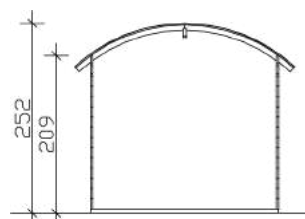

GARTENHAUS DELFT, 250 X 250 CM, NATUR

Datenblatt / Baubeschreibung

Material	Nordische Fichte
Farbe	Natur
Farbbehandlung	Unbehandelt
Größe	250 x 250 cm
Aufstellbreite (Sockelmaß)	250 cm
Aufstelltiefe (Sockelmaß)	250 cm
Außenbreite inkl. Dachüberstand	290 cm
Außentiefe inkl. Dachüberstand	310 cm
Firsthöhe	252 cm
Seitenwandhöhe	209 cm
Wandart	Blockbohlen
Wandstärke	28 mm
Eckverbindung	Trend, stumpf gestoßen
Windverband	Eckpfosten mit Verschraubung
Anzahl Räume	1
Dachform	Runddach

Dachaufbau	19 mm Profilschalung mit Nut und Feder
Material Dacheindeckung	Eine Lage Dachpappe zur Ersteindeckung
Farbe Dach	Schwarz
Dachstärke	19 mm
Dachfläche	9.98 m²
Dachblende	Holzblende
Dachneigung	zur Seite
Dachüberstand vorne	40 cm
Dachüberstand hinten	20 cm
Dachüberstand links	20 cm
Dachüberstand rechts	20 cm
Dachbahnbedarf á 5m ²	4 Rolle(n)
Fußboden	Holzdielen, unbehandelt
Fußbodenstärke	19 mm
Grundlager	Kantholz, imprägniert
Maße Grundlager	60 x 60 mm
Grundfläche	6.25 m²
umbauter Raum (ohne Vordach)	14.38 m³
umbauter Raum (inkl. Vordach)	16.67 m³
Schneelast (sk)	0.85 kN/m²
Windstaudruck q	0.65 kN/m²
Türen	1x Doppeltür, Kassette, 123,4 x 193 cm, Profilzylinderschloss mit 3 Schlüsseln
Verglasung Tür 1	Milchglas
Anzahl Packstücke	1
Verpackungsmaß	Breite: 301 cm, Höhe: 43 cm, Tiefe: 120 cm, 565 kg
Verpackungsgewicht gesamt	565 kg
nicht im Lieferumfang enthalten	Beton, Verankerung Grundlager mit Untergrund (Fundament)
Garantie	5 Jahre gemäß unseren Garantiebedingungen
Lieferhinweis	Für die Anlieferung muss die Zufahrt für 40 t-LKW möglich sein! Die Anlieferung erfolgt frei Bordsteinkante (Festland Deutschland).
Artikelnummer	603602

EAN-Nummer

4018211603602

GARTENHAUS DELFT, 28MM
250 x 250 cm

Grundriss

Schnitt

GARTENHAUS DELFT, 28MM
250 x 250 cm
Schnitte und Ansichten Maßstab 1:100

Ansicht Links

Ansicht Rechts

GARTENHAUS DELFT, 28MM
250 x 250 cm
Schnitte und Ansichten Maßstab 1:100

Ansicht Hinten