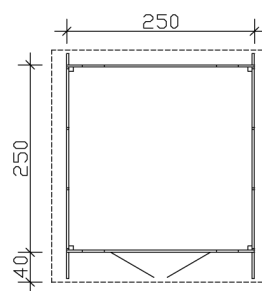

GARTENHAUS DELFT, 250 X 250 CM, NATUR

Datenblatt / Baubeschreibung

Material	Nordische Fichte
Farbe	Natur
Farbbehandlung	Unbehandelt
Größe	250 x 250 cm
Aufstellbreite (Sockelmaß)	250 cm
Aufstelltiefe (Sockelmaß)	250 cm
Außenbreite inkl. Dachüberstand	290 cm
Außentiefe inkl. Dachüberstand	310 cm
Firsthöhe	252 cm
Seitenwandhöhe	209 cm
Wandart	Blockbohlen
Wandstärke	28 mm
Eckverbindung	Trend, stumpf gestoßen
Windverband	Eckpfosten mit Verschraubung
Anzahl Räume	1
Dachform	Runddach

Dachaufbau	19 mm Profilschalung mit Nut und Feder
Material Dacheindeckung	Eine Lage Dachpappe zur Ersteindeckung
Farbe Dach	Schwarz
Dachstärke	19 mm
Dachfläche	9.98 m²
Dachblende	Holzblende
Dachneigung	zur Seite
Dachüberstand vorne	40 cm
Dachüberstand hinten	20 cm
Dachüberstand links	20 cm
Dachüberstand rechts	20 cm
Dachbahnbedarf á 5m ²	4 Rolle(n)
Fußboden	Holzdielen, unbehandelt
Fußbodenstärke	19 mm
Grundlager	Kantholz, imprägniert
Maße Grundlager	60 x 60 mm
Grundfläche	6.25 m²
umbauter Raum (ohne Vordach)	14.38 m³
umbauter Raum (inkl. Vordach)	16.67 m³
Schneelast (sk)	0.85 kN/m²
Windstaudruck q	0.65 kN/m²
Türen	1x Doppeltür, Kassette, 123,4 x 193 cm, Profilzylinderschloss mit 3 Schlüsseln
Verglasung Tür 1	Milchglas
Anzahl Packstücke	1
Verpackungsmaß	Breite: 301 cm, Höhe: 43 cm, Tiefe: 120 cm, 565 kg
Verpackungsgewicht gesamt	565 kg
nicht im Lieferumfang enthalten	Beton, Verankerung Grundlager mit Untergrund (Fundament)
Garantie	5 Jahre gemäß unseren Garantiebedingungen
Lieferhinweis	Für die Anlieferung muss die Zufahrt für 40 t-LKW möglich sein! Die Anlieferung erfolgt frei Bordsteinkante (Festland Deutschland).
Artikelnummer	603602

EAN-Nummer

4018211603602

GARTENHAUS DELFT, 28MM
250 x 250 cm

Grundriss

Schnitt

GARTENHAUS DELFT, 28MM
250 x 250 cm
Schnitte und Ansichten Maßstab 1:100

Ansicht Links

Ansicht Rechts

GARTENHAUS DELFT, 28MM
250 x 250 cm
Schnitte und Ansichten Maßstab 1:100

Ansicht Hinten