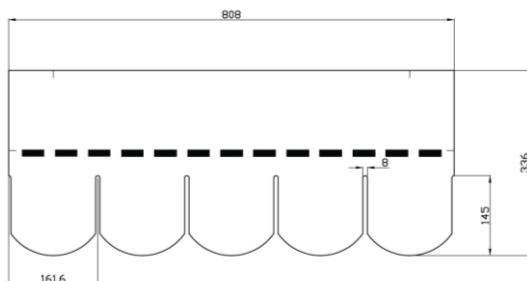

Easy Beaver

V1-2023

EINSATZBEREICH

Dachbedeckungsmaterial für Gebäude mit einer Dachneigung zwischen 15° und 85°.

FARBEN

01 – Schwarz

05 – Klassisch Grün

07 – Braun

10 – Ziegelrot

ABMESSUNGEN

Breite	808 ± 3 mm
Höhe	336 ± 3 mm
Gewicht	± 17,55 kg/paket
Deckfläche/Paket	2 m ²
Schindeln/Paket	17
Pakete/Palette	39

TECHNISCHE INFO

	Werte
Höchstzugkraft	
- Breite	> 600 N/50mm
- Höhe	> 400 N/50mm
Nageleinreißfestigkeit	> 100 N
Granulathaftung	≤ 2,5 g