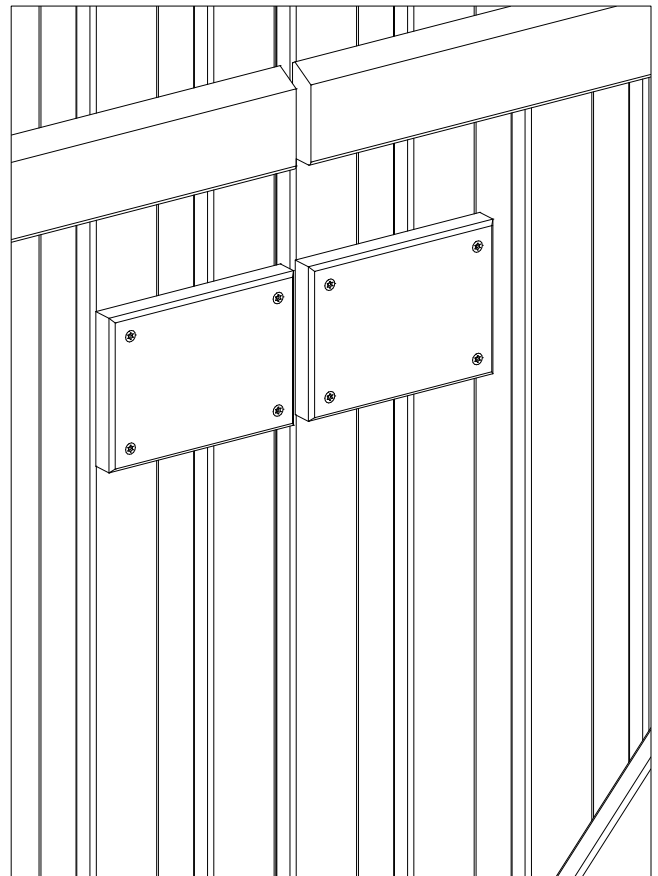

Afstandsklodsens bruges kun til Skagen Lux og Retro hegn.  
 Verstärkungsplatte nur für Skagen Lux und Retro Zaun verwenden.  
 Distansblocket används endast för Skagen Lux och Retro staket.  
 Avstansblokken brukes kun til Skagen Lux og Retro gjerder.

PLUS A/S  
 Ådalen 13B  
 DK-6600 Vejen  
 phone: +45 7996 3333  
 web: [www.plus.dk](http://www.plus.dk)  
[plus@plus.dk](mailto:plus@plus.dk)

Fig. 3

Afstandsklodsens bruges kun til Skagen Lux og Retro hegn.

Verstärkungsplatte nur für Skagen Lux und Retro Zaun verwenden.

Distansblocket används endast för Skagen Lux och Retro staket.

Avstansblokken brukes kun til Skagen Lux og Retro gjerder.

Fig. 3

12.0

Fig. 4

6,5 cm