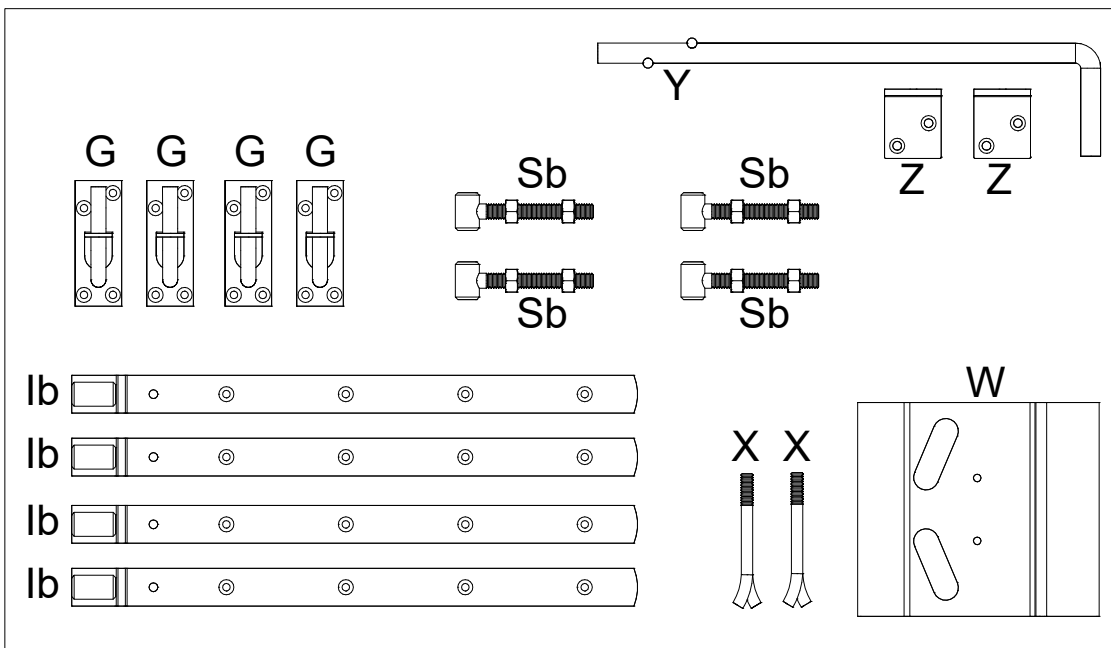

2441-1

Se video - www.plus.dk
Siehe Video - www.plus.dk
See video - www.plus.dk
Se på video - www.plus.dk

Afstandsklodsens bruges kun til Skagen Lux og Retro hegn.
Verstärkungsplatte nur für Skagen Lux und Retro Zaun verwenden.
Distansblocket används endast för Skagen Lux och Retro staket.
Avstansblokken brukes kun til Skagen Lux og Retro gjerder.

PLUS A/S
Ådalen 13B
DK-6600 Vejen
phone: +45 7996 3333
web: www.plus.dk
plus@plus.dk