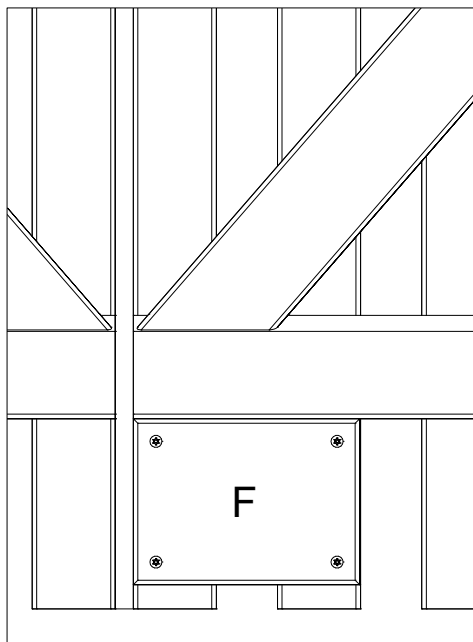

Verstärkungsplatte nur für Skagen Lux und Retro Zaun verwenden.

Distansblocket används endast för Skagen Lux och Retro staket.

Avstansblokken brukes kun til Skagen Lux og Retro gjerder.

Fig. 3

12.0

Fig. 4

6,5 cm