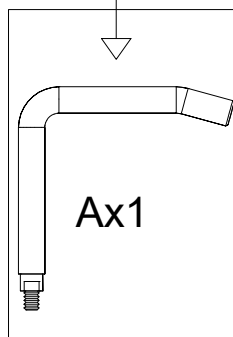

2441-1

Se video - www.plus.dk
Siehe Video - www.plus.dk
See video - www.plus.dk
Se på video - www.plus.dk