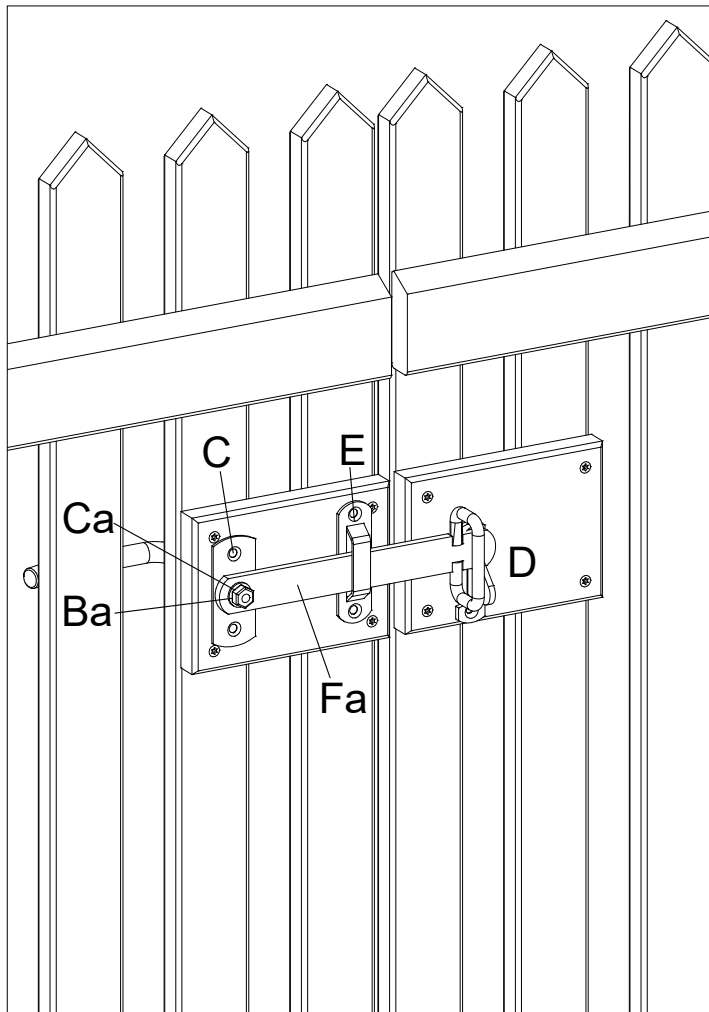

Verstärkungsplatte nur für Skagen Lux und Retro Zaun verwenden.

Distansblocket används endast för Skagen Lux och Retro staket.

Avstansblokken brukes kun til Skagen Lux og Retro gjerder.

Fig. 3

12.0

Fig. 4

6,5 cm

Fig. 5

Kan støbes fast  
 Kann einbetoniert werden  
 Kan støbes snabbt  
 Kan støbes fort

2 x skruer (medfølger ikke)  
 2 x Schrauben (nicht im Lieferumfang enthalten)  
 2 x skruer (medfølger inte)

Kan også skrues fast  
 Kann auch angeschraubt werden  
 Kan också skruva snabbt  
 Kan også skrues fort