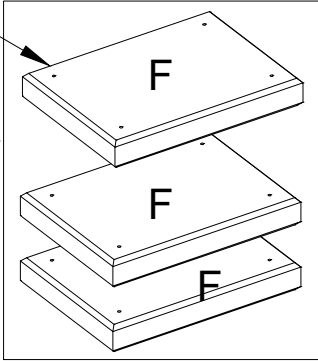

Afstandsklodsens bruges kun til Skagen Lux og Retro hegn.  
 Verstärkungsplatte nur für Skagen Lux und Retro Zaun verwenden.  
 Distansblocket används endast för Skagen Lux och Retro staket.  
 Avstansblokken brukes kun til Skagen Lux og Retro gjerder.

Verstärkungsplatte nur für Skagen Lux und Retro Zaun verwenden.

Distansblocket används endast för Skagen Lux och Retro staket.

Avstansblokken brukes kun til Skagen Lux og Retro gjerder.

Fig. 3

12.0

Fig. 4

6,5 cm