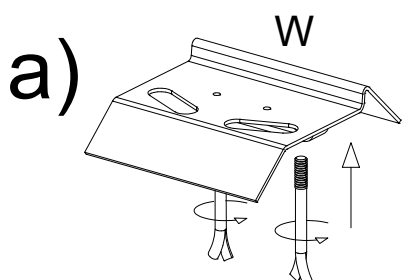

Kan støbes fast
Kann einbetoniert werden
Kan støbes snabbt
Kan støbes fort