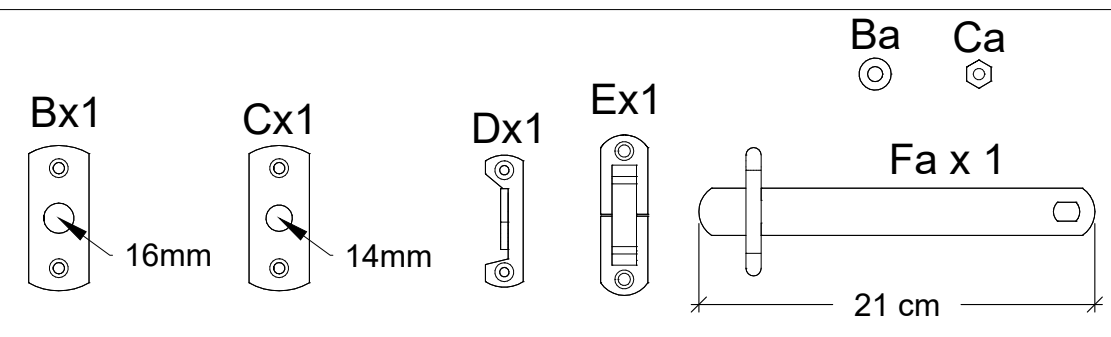

2441-1

Se video - www.plus.dk
Siehe Video - www.plus.dk
See video - www.plus.dk
Se på video - www.plus.dk

Afstandsklodsens bruges kun til Skagen Lux og Retro hegn.
Verstärkungsplatte nur für Skagen Lux und Retro Zaun verwenden.
Distansblocket används endast för Skagen Lux och Retro staket.
Avstansblokken brukes kun til Skagen Lux og Retro gjerder.

PLUS A/S
Ådalen 13B
DK-6600 Vejen
phone: +45 7996 3333
web: www.plus.dk
plus@plus.dk