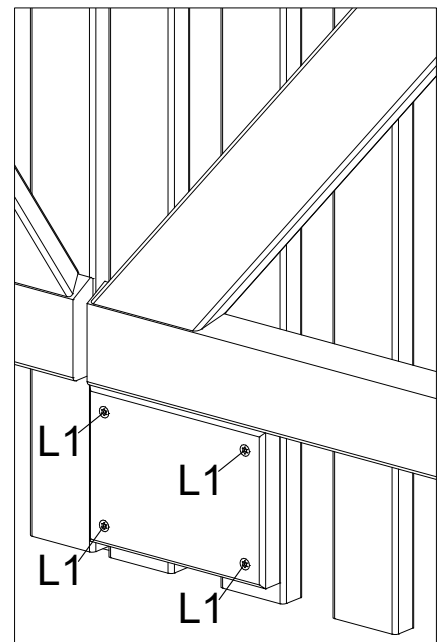

Verstärkungsplatte nur für Skagen Lux und Retro Zaun verwenden.

Distansblocket används endast för Skagen Lux och Retro staket.

Avstansblokken brukes kun til Skagen Lux og Retro gjerder.

Fig. 3

12.0

Fig. 4

6,5 cm