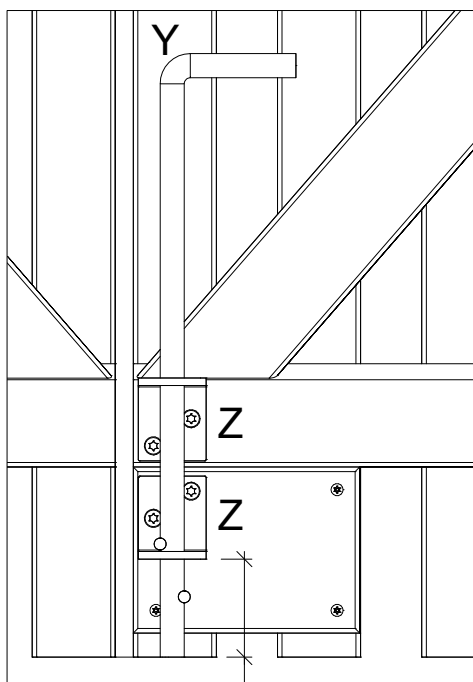

Verstärkungsplatte nur für Skagen Lux und Retro Zaun verwenden.

Distansblocket används endast för Skagen Lux och Retro staket.

Avstansblokken brukes kun til Skagen Lux og Retro gjerder.

Fig. 3

12.0

Fig. 4

6,5 cm