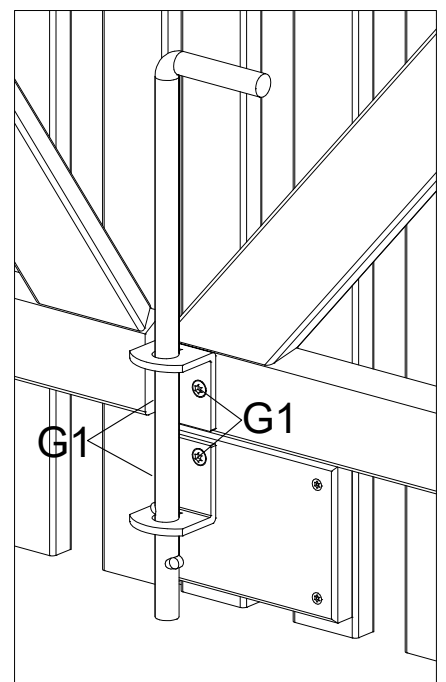

Verstärkungsplatte nur für Skagen Lux und Retro Zaun verwenden.

Distansblocket används endast för Skagen Lux och Retro staket.

Avstansblokken brukes kun til Skagen Lux og Retro gjerder.

Fig. 3

12.0

Fig. 4

6,5 cm