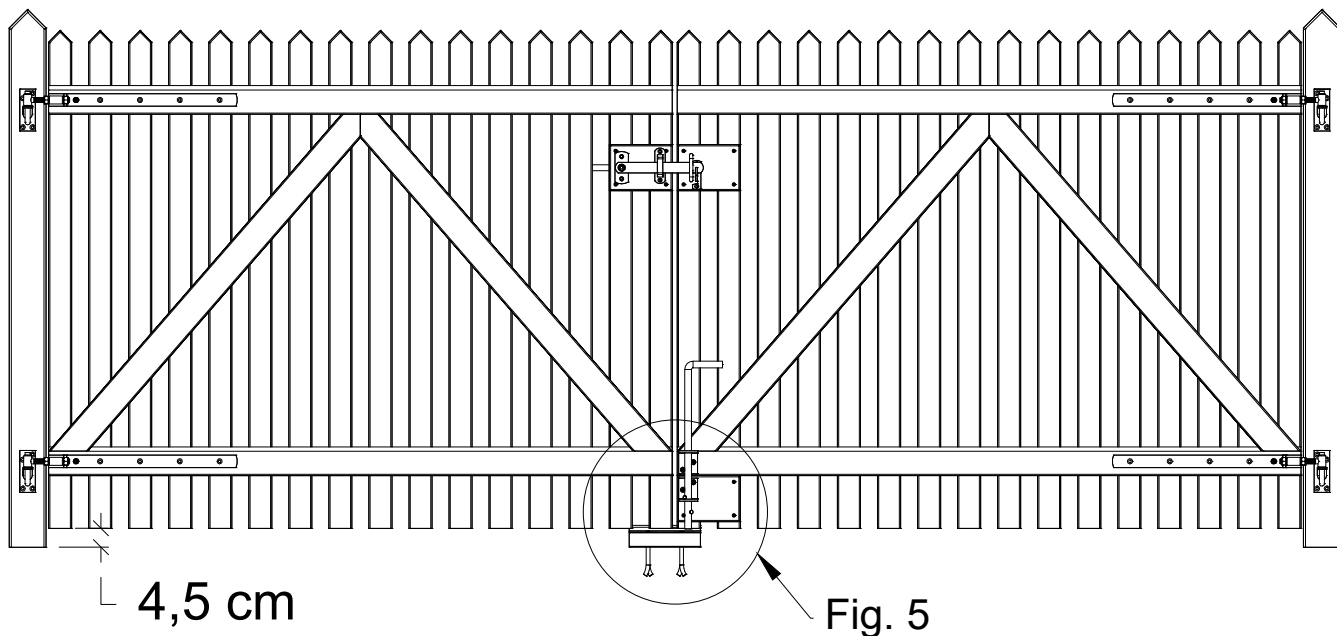

Verstärkungsplatte nur für Skagen Lux und Retro Zaun verwenden.

Distansblocket används endast för Skagen Lux och Retro staket.

Avstansblokken brukes kun til Skagen Lux og Retro gjerder.

Fig. 3

12.0

Fig. 4

6,5 cm