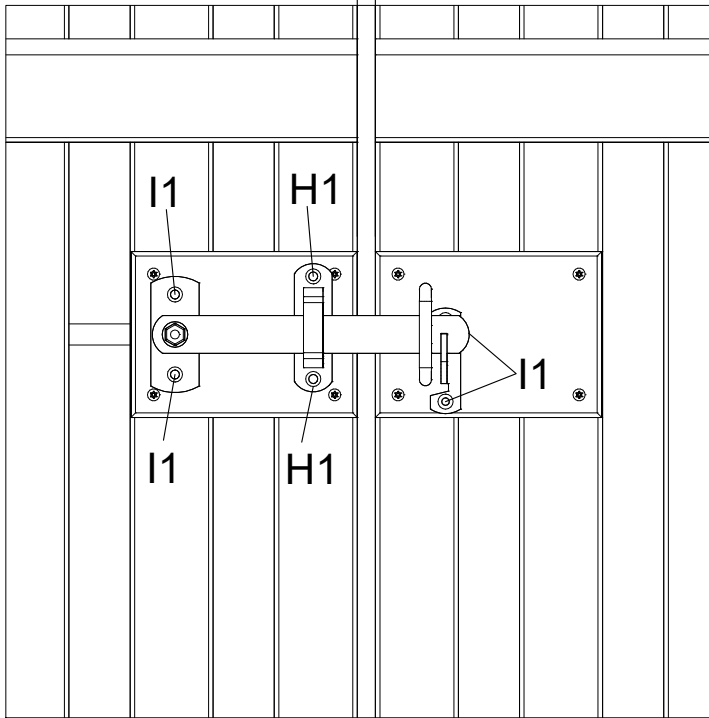

Verstärkungsplatte nur für Skagen Lux und Retro Zaun verwenden.

Distansblocket används endast för Skagen Lux och Retro staket.

Avstansblokken brukes kun til Skagen Lux og Retro gjerder.

Fig. 3

12.0

Fig. 4

6,5 cm