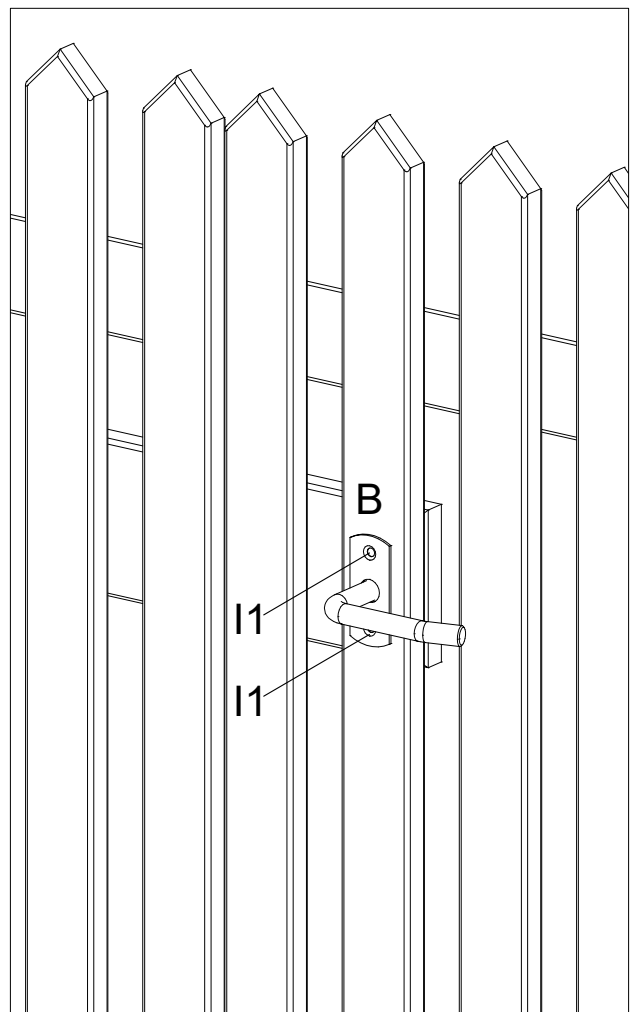

Verstärkungsplatte nur für Skagen Lux und Retro Zaun verwenden.

Distansblocket används endast för Skagen Lux och Retro staket.

Avstansblokken brukes kun til Skagen Lux og Retro gjerder.

Fig. 3

12.0

Fig. 4

6,5 cm