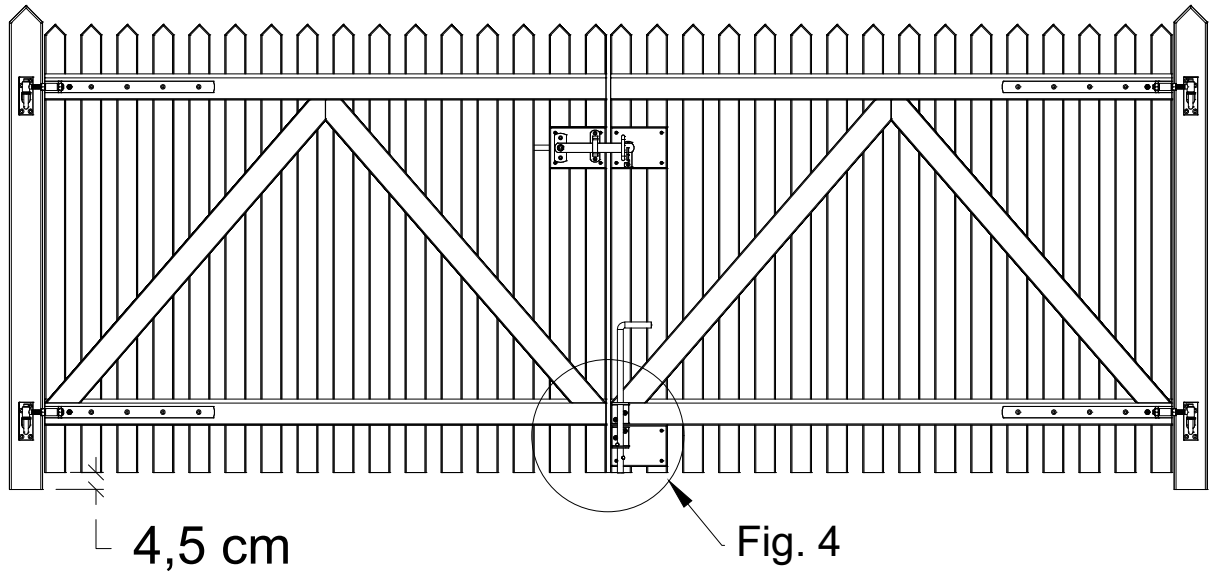

Verstärkungsplatte nur für Skagen Lux und Retro Zaun verwenden.

Distansblocket används endast för Skagen Lux och Retro staket.

Avstansblokken brukes kun til Skagen Lux og Retro gjerder.

Fig. 3

12.0

Fig. 4

6,5 cm