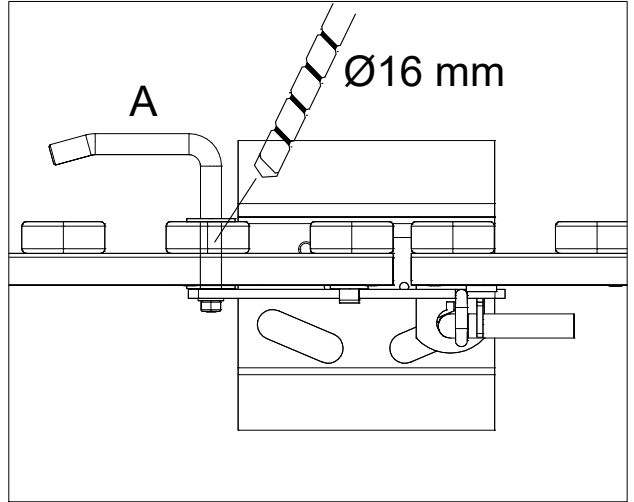

Verstärkungsplatte nur für Skagen Lux und Retro Zaun verwenden.

Distansblocket används endast för Skagen Lux och Retro staket.

Avstansblokken brukes kun til Skagen Lux og Retro gjerder.

Fig. 3

12.0

Fig. 4

6,5 cm