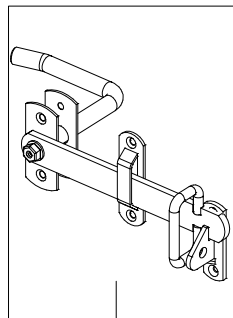

2441-1

Se video - www.plus.dk
Siehe Video - www.plus.dk
See video - www.plus.dk
Se på video - www.plus.dk