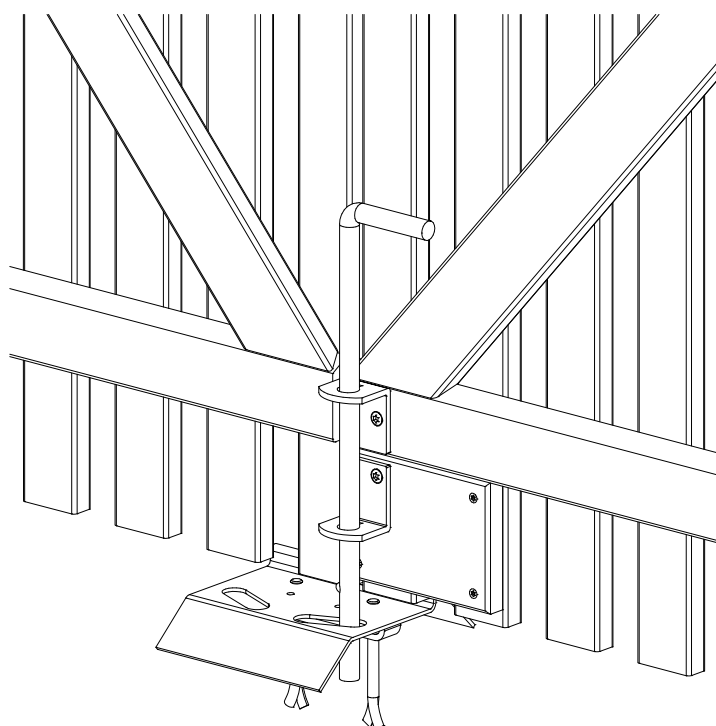

Fig. 5

2 x skruer (medfølger ikke)
2 x Schrauben (nicht im Lieferumfang enthalten)
2 x skruer (medfølger inte)

Kan også skrues fast
Kann auch angeschraubt werden
Kan också skruva snabbt
Kan også skrues fort