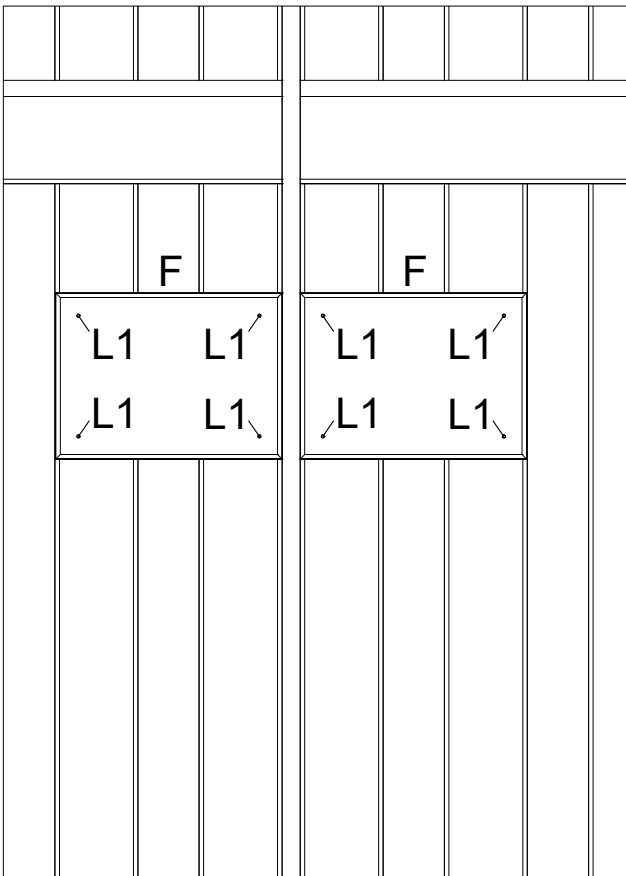

Afstandsklodsens bruges kun til Skagen Lux og Retro hegn.  
 Verstärkungsplatte nur für Skagen Lux und Retro Zaun verwenden.  
 Distansblocket används endast för Skagen Lux och Retro staket.  
 Avstansblokken brukes kun til Skagen Lux og Retro gjerder.

PLUS A/S  
 Ådalen 13B  
 DK-6600 Vejen  
 phone: +45 7996 3333  
 web: [www.plus.dk](http://www.plus.dk)  
[plus@plus.dk](mailto:plus@plus.dk)

Fig. 3

Afstandsklodsens bruges kun til Skagen Lux og Retro hegn.

Verstärkungsplatte nur für Skagen Lux und Retro Zaun verwenden.

Distansblocket används endast för Skagen Lux och Retro staket.

Avstansblokken brukes kun til Skagen Lux og Retro gjerder.

Fig. 3

12.0

Fig. 4

6,5 cm