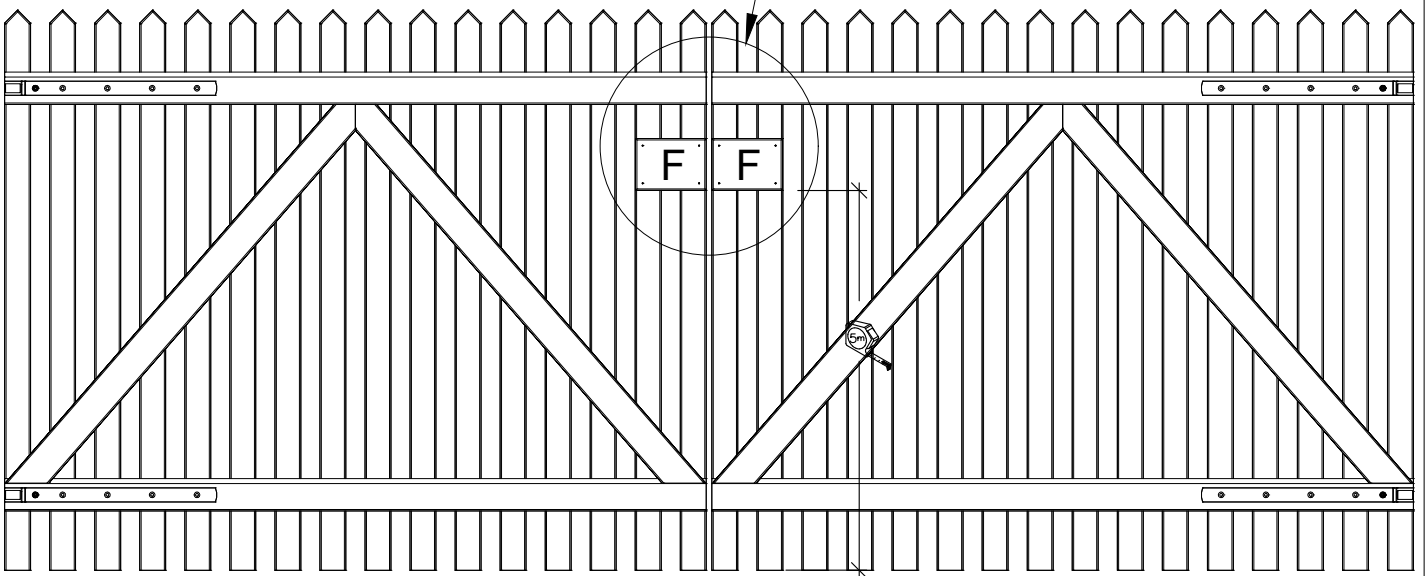

Fig. 3

Afstandsklodsens bruges kun til Skagen Lux og Retro hegn.

Verstärkungsplatte nur für Skagen Lux und Retro Zaun verwenden.

Distansblocket används endast för Skagen Lux och Retro staket.

Avstansblokken brukes kun til Skagen Lux og Retro gjerder.

Fig. 3