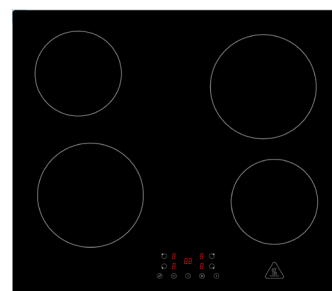

AARON – AUTARKES GLASKERAMIKKOCHFELD KM 4400-28

Steuerung	Touch Control
Leistungsstufen	9
Kreiszone / Bräterzone	Nein / Nein
Restwärmeanzeige	Ja
Kindersicherung	Ja
Anschlusskabel ohne Stecker	100 cm