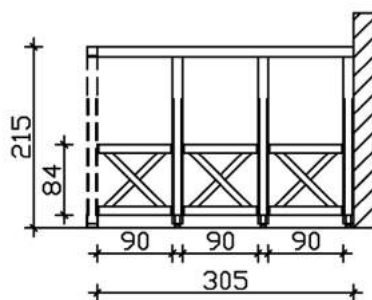

SEITENWAND ANDREASKREUZ

Andreaskreuz für die Seite

SEITENWAND ANDREASKREUZ
305 x 210 cm

Gestaltungsbeispiel

- unbehandelt
- inkl. Befestigungsmaterial

Zubehör

SEITENWAND ANDREASKREUZ 305 X 210 CM, DOUGLASIE, NATUR

Datenblatt / Baubeschreibung

Material	Douglasie
Farbe	Natur
Farbbehandlung	Unbehandelt
Größe	305 x 210 cm
Breite	305 cm
Tiefe	12 cm
Höhe	210 cm
Pfostenstärke	12 x 12 cm
Pfostenlänge	198 cm
Pfostenanzahl	3
Anzahl Packstücke	1
Verpackungsmaß	Breite: 310 cm, Höhe: 31 cm, Tiefe: 120 cm, 144 kg
Verpackungsgewicht gesamt	144 kg
Garantie	5 Jahre gemäß unseren Garantiebedingungen
Lieferhinweis	Für die Anlieferung muss die Zufahrt für 40 t-LKW möglich sein! Die Anlieferung erfolgt frei Bordsteinkante (Festland Deutschland).
Artikelnummer	209668-00
EAN-Nummer	4018211209668