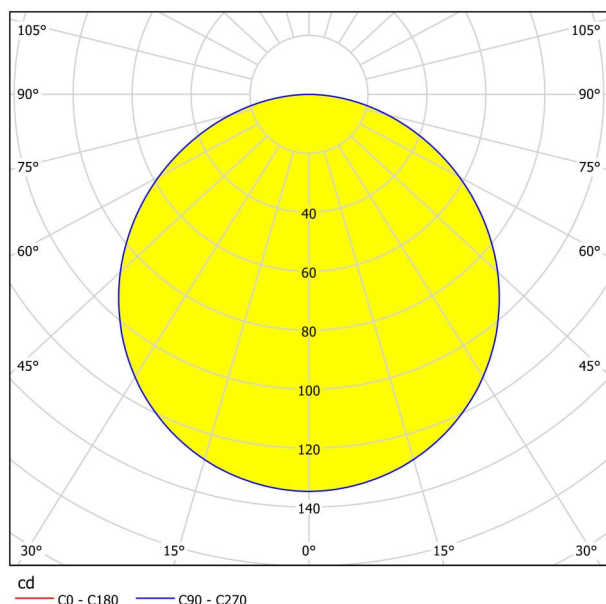

Technische Informationen

Schutzart	IP20
Schutzklasse	2
Netzspannung	220-240V,50/60Hz
Betriebsspannung	220-240V,50/60Hz
Dimmbar	Nein
Watt 1	5,5

Leuchtmittel 1

Anzahl Fassung/Platine 1	1
Fassung 1 neu	LED
Leuchtmittel-Typ 1 neu	LED
Leuchtmittel 1 neu	im Lieferumfang enthalten
Energieeffizienzklasse (EEL)	E
Dimmbar	Nein
Info Tauschbarkeit LM/Platine/Driver	LED + Driver tauschbar durch Fachmann

DIE FUNKTIONSGARANTIE GILT NUR FÜR DIE VERWENDUNG DER PRODUKTE IM PRIVATEN BEREICH UND NICHT FÜR PRODUKTE, DIE GEWERBLICH (WIE Z. B. IN RESTAURANTS, HOTELS, RESORTS), AUF KOMMUNALER EBENE ODER IN ALLGEMEINEN BEREICHEN