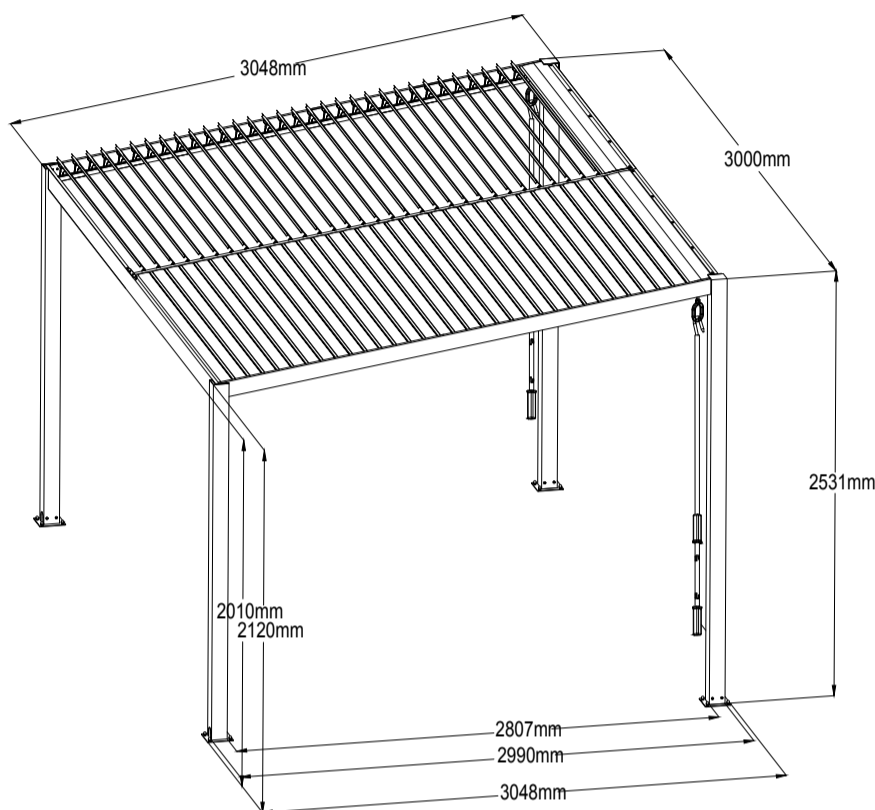

flora world®

LEBEN IM GARTEN

H 3000 mm

↗ 3048 mm

I 2120/2531 mm

3/3

DE Pergola mit Lamellendach

stabiler Aluminium-Rahmen, pulverbeschichtet, mit Lamellendach welches mittels 2 Handkurbeln geöffnet oder geschlossen werden kann, 4 Standfüße mit integrierten Wasserablaufsystem, Farbe: anthrazit

FR Pergola à toit à lamelles

cadre robuste en aluminium, thermolaqué, à toit à lamelles pouvant s'ouvrir et se fermer à l'aide de 2 manivelles, 4 pieds avec système d'évacuation des eaux intégré, couleur : anthracite

CZ Pergola s lamelovou střechou

stabilní hliníkový rám, práškový nástřik, s lamelovou střechou, kterou je možné otevírat nebo zavírat pomocí 2 ručních klik, 4 nohama s integrovaným systémem pro odtok vody, barva: antracit

SK Pergola s lamelovou strechou

stabilný hliníkový rám, s práškovým nástrekom, s lamelovou strechou, ktorú je možné otvoriť alebo zatvoriť 2 ručnými kľukami, 4 podstavce s integrovaným systémom odtoku vody, farba: antracit