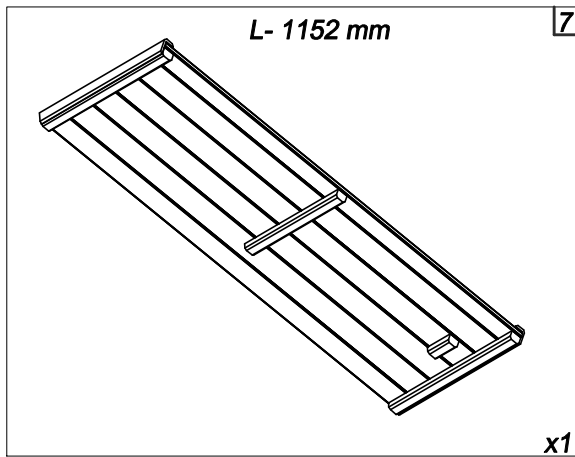

PL Elementy

GB Elements

DE Elemente

FR Les éléments

IT Elementi

NL Balken

- **PL** Sprawdź ilość oraz czy elementy nie są uszkodzone.
- **FR** Vérifiez la quantité et si les éléments ne sont pas abîmés.
- **GB** Check quantity of elements and if they are not faulty.
- **IT** Controllare la quantità e se gli elementi non sono danneggiati.
- **DE** Überprüfen Sie die Menge, und ob die Elemente nicht beschädigt sind.
- **NL** Controleer de aantal balken, en op eventuele beschadigingen.