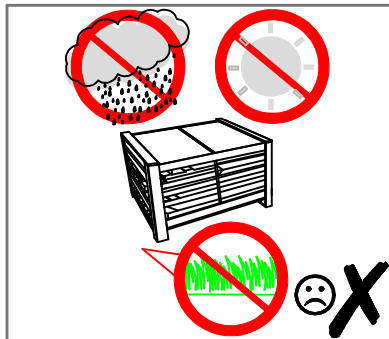

(PL) Instrukcja montażu

(GB) Assembly instructions

(DE) Montageanleitung

(FR) Notice de montage

(IT) Istruzioni di montaggio

(NL) Montage-instructies

(PL) Przed przystąpieniem do montażu zapoznaj się z instrukcją.

(FR) Avant le montage lisez attentivement la notice.

(GB) Read carefully assembly manual before the installation.

(IT) Prima del montaggio è necessario consultare il manuale.

(DE) Vor der Montage machen Sie sich bitte mit der Bedienungsanleitung bekannt.

(NL) Lees aandachtig de montage instructie van het zwembad voor de installatie.