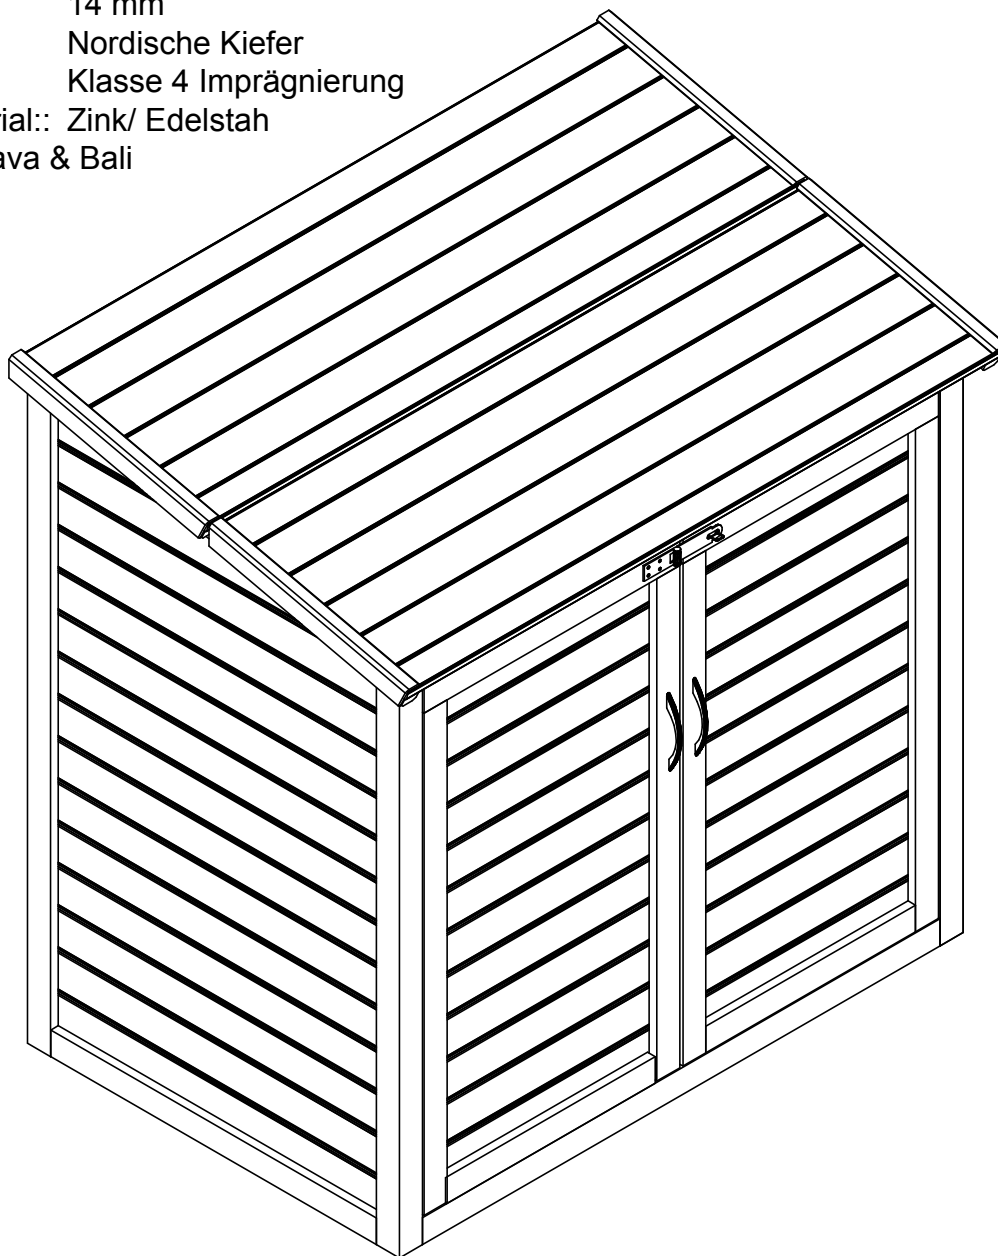

Holzdicke: 14 mm
Holzsorte: Nordische Kiefer
Schutz: Klasse 4 Imprägnierung
Beschlag Material:: Zink/ Edelstahl
Geeignet für: Java & Bali

(PL) Instrukcja montażu

(GB) Assembly instructions

(DE) Montageanleitung