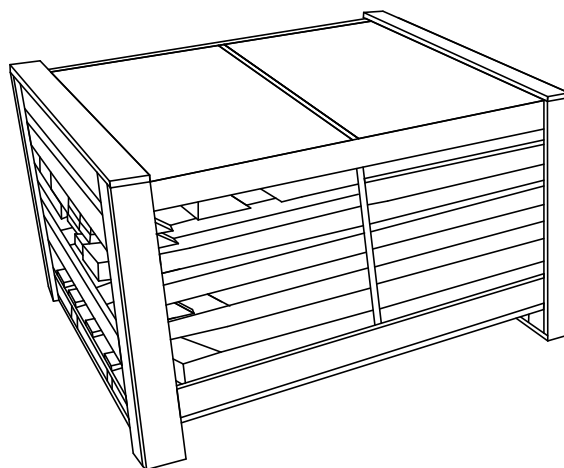

Holzdicke: 14 mm
Holzsorte: Nordische Kiefer
Schutz: Klasse 4 Imprägnierung
Beschlag Material:: Zink/ Edelstahl
Geeignet für: Java & Bali

(PL) Instrukcja montażu

(GB) Assembly instructions

(DE) Montageanleitung