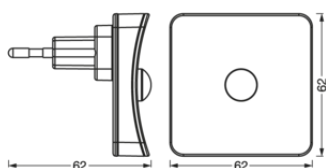

Maße & Gewicht

Länge	62,00 mm
Breite	62,00 mm
Höhe	62,00 mm
Produktgewicht	43,6 g

PGLUNETTA SQUARE SENSOR
RGB WHITEMiPRCmknk

Materialien & Farben

Produktfarbe	Weiß
--------------	------

Gehäusematerial	Polycarbonat (PC)
-----------------	-------------------

DOWNLOADS

Dokumente und Zertifikate	Name des Dokuments
 Konformitätserklärung	LUNETTA SENSOR WHITE

VERPACKUNGSINFORMATIONEN

EAN	Verpackungseinheit (Stück pro Einheit)	Abmessungen (Länge x Breite x Höhe)	Bruttogewicht	Volumen
4099854530692	Blase 1	65 mm x 140 mm x 195 mm	64.00 g	1.77 dm ³
4099854530708	Versandschachtel 6	421 mm x 154 mm x 207 mm	568.00 g	13.42 dm ³