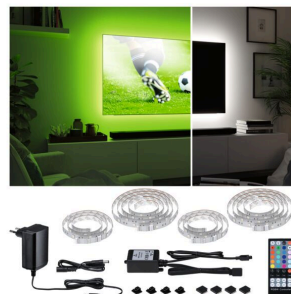

Artikelnummer:
78876

EAN-Nummer:
4000870788769

Name
MaxLED 250 Comfort Sets TV 65 RGBW 3000K 22W 230/24V Silber Kst

Hersteller **Paulmann**

Leuchtmitteldaten

Nennlichtstrom	1.000 lm
Anzahl Bestückung	1x
Bestückung	22 W
Farbtemperatur Bereich	3.000 K
Bestückung	incl. 1x22 W
Leuchtmiteleigenschaft	LED fest integriert
Lebensdauer	20.000 h
Farbwiedergabeindex	> 80 Ra
Anzahl Brennstellen	nv

Abmessungen

Verpackungsmaße BxHxL	13,4 x 18,8 x 7,6 cm
Gewicht netto	297 g
Länge	4,282 m
Abmessung (Höhe x Breite x Tiefe)	H: 3 T: 12,5 mm

Technische Daten

Batterietyp	1xCR 2025/3V
Spannung	230/24 V
Trafoleistung	24 VA
IP Schutz	IP20
Dimmbar	Ja

Artikelinfo

EAN	4000870788769
Garantie	5 Jahre
Interner Code	788.76
Material	Kunststoff
Lieferumfang	Montageanleitung Fernbedienung
Hersteller	Paulmann
Farbe	Silber