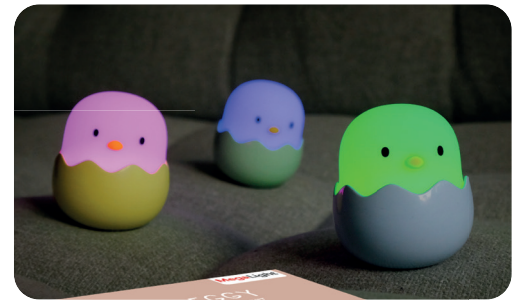

BABY EGGY

DAS SYMPATHISCHE NACHTLICHT

DAS ORIGINAL-
IM MINI FORMAT!

+ VERSCH. LICHTFARBEN

+ KINDERFREUNDLICH

+ DIMMBAR

BABY EGGY

DAS SYMPATHISCHE NACHTLICHT

INKL. USB-KABEL FÜR
AUFLADUNG

- + Von Intertek Deutschland als Kinderspielzeug geprüft
- + Mini-Ausführung unseres beliebten Klassikers
- + Angenehmes warmweißes Licht (schlaffreundlich)
- + RGB-Modus
- + Spielend einfache Bedienung
- + Schnelles Aufladen
- + Lange Akkulaufzeit
- + Tumbler Design für leichte Schwung- und Drehbewegungen
- + Freundliches, reduziertes Design

Artikelnr.	EAN	Leistung	dimmbar	Lichtfarbe	Schutzart	Ausführung
187420.ML.00	4064252005080	je 0,2W	✓	3000K - warmweiß +RGB	IP20	3er Set

MegaLight®