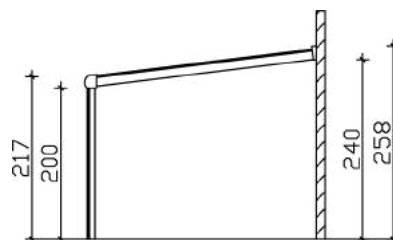

### Datenblatt / Baubeschreibung

Material	Aluminium
Farbe	Weiß (RAL 9016)
Farbbehandlung	Pulverbeschichtet
Größe	434 x 307 cm
Aufstellbreite (Sockelmaß)	434 cm
Aufstelltiefe (Sockelmaß)	305 cm
Außenbreite inkl. Dachüberstand	434 cm
Außentiefe inkl. Dachüberstand	307 cm
Gesamthöhe vorne	217 cm
Gesamthöhe hinten	258 cm
Dachform	Pulldach
Material Dacheindeckung	Polycarbonat-Doppelstegplatten
Farbe Dach	Transparent
Dachstärke	16 mm
Dachfläche	13.32 m <sup>2</sup>
Dachneigung	nach vorne

Gefälle	7 °
Dachüberstand vorne	2 cm
Dachüberstand hinten	0 cm
Dachüberstand links	0 cm
Dachüberstand rechts	0 cm
Grundfläche	13.32 m <sup>2</sup>
Umbauter Raum	31.51 m <sup>3</sup>
Durchgangshöhe vorne	200 cm
Durchgangshöhe hinten	240 cm
Pfostenstärke	11 x 11 cm
Pfostenlänge vorne	202 cm
Pfostenabstand Breite	412 cm
Pfostenabstand Tiefe	294 cm
Pfostenanzahl	2
Verankerung	Pfostenlaschen zum Einbetonieren
Schneelast (sk)	0.85 kN/m <sup>2</sup>
Windstaudruck q	0.65 kN/m <sup>2</sup>
Montageart	Wandanbau
Anzahl Packstücke	1
Verpackungsmaß	Breite: 440 cm, Höhe: 55 cm, Tiefe: 120 cm, 240 kg
Verpackungsgewicht gesamt	240 kg
nicht im Lieferumfang enthalten	Dübel für die Wandmontage
Garantie	5 Jahre gemäß unseren Garantiebedingungen
Lieferhinweis	Für die Anlieferung muss die Zufahrt für 40 t-LKW möglich sein! Die Anlieferung erfolgt frei Bordsteinkante (Festland Deutschland).
Artikelnummer	224265-11-20
EAN-Nummer	4018211224265

### 434 x 307 cm

Grundriss

Schnitt

# TERRASSENÜBERDACHUNG GENUA

434 x 307 cm  
Schnitte und Ansichten Maßstab 1:100

Ansicht Vorne