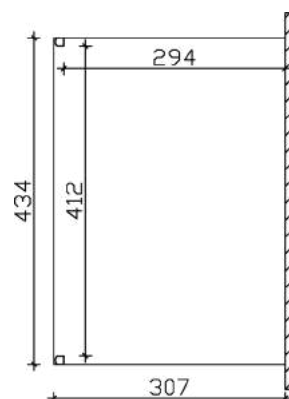

### Datenblatt / Baubeschreibung

Material	Aluminium
Farbe	Weiß (RAL 9016)
Farbbehandlung	Pulverbeschichtet
Größe	434 x 307 cm
Aufstellbreite (Sockelmaß)	434 cm
Aufstelltiefe (Sockelmaß)	305 cm
Außenbreite inkl. Dachüberstand	434 cm
Außentiefe inkl. Dachüberstand	307 cm
Gesamthöhe vorne	217 cm
Gesamthöhe hinten	258 cm
Dachform	Pulldach
Material Dacheindeckung	Polycarbonat-Doppelstegplatten
Farbe Dach	Transparent
Dachstärke	16 mm
Dachfläche	13.32 m <sup>2</sup>
Dachneigung	nach vorne

Gefälle	7 °
Dachüberstand vorne	2 cm
Dachüberstand hinten	0 cm
Dachüberstand links	0 cm
Dachüberstand rechts	0 cm
Grundfläche	13.32 m <sup>2</sup>
Umbauter Raum	31.51 m <sup>3</sup>
Durchgangshöhe vorne	200 cm
Durchgangshöhe hinten	240 cm
Pfostenstärke	11 x 11 cm
Pfostenlänge vorne	202 cm
Pfostenabstand Breite	412 cm
Pfostenabstand Tiefe	294 cm
Pfostenanzahl	2
Verankerung	Pfostenlaschen zum Einbetonieren
Schneelast (sk)	0.85 kN/m <sup>2</sup>
Windstaudruck q	0.65 kN/m <sup>2</sup>
Montageart	Wandanbau
Anzahl Packstücke	1
Verpackungsmaß	Breite: 440 cm, Höhe: 55 cm, Tiefe: 120 cm, 240 kg
Verpackungsgewicht gesamt	240 kg
nicht im Lieferumfang enthalten	Dübel für die Wandmontage
Garantie	5 Jahre gemäß unseren Garantiebedingungen
Lieferhinweis	Für die Anlieferung muss die Zufahrt für 40 t-LKW möglich sein! Die Anlieferung erfolgt frei Bordsteinkante (Festland Deutschland).
Artikelnummer	224265-11-20
EAN-Nummer	4018211224265

### 434 x 307 cm

Grundriss

Schnitt

# TERRASSENÜBERDACHUNG GENUA

434 x 307 cm  
Schnitte und Ansichten Maßstab 1:100

Ansicht Vorne