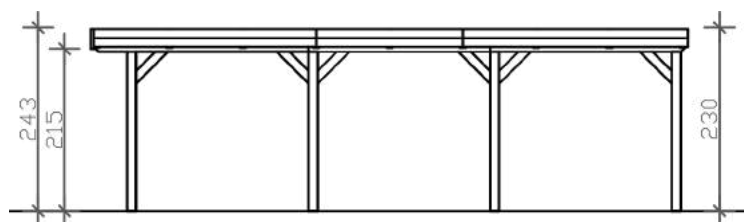

### Datenblatt / Baubeschreibung

Material	Leimholz, Fichte
Farbe	Eiche hell
Farbbehandlung	Lasiert
Größe	321 x 796 cm
Aufstellbreite (Sockelmaß)	313 cm
Aufstelltiefe (Sockelmaß)	738 cm
Außenbreite inkl. Dachüberstand	321 cm
Außentiefe inkl. Dachüberstand	796 cm
Firsthöhe	243 cm
Traufenhöhe	227 cm
Gesamthöhe vorne	243 cm
Gesamthöhe hinten	227 cm
Dachform	Flachdach
Material Dacheindeckung	Aluminium-Dachplatten mit Trapezprofil
Farbe Dach	Aluminium
Dachstärke	0,5 mm

Dachfläche	<b>25.55 m<sup>2</sup></b>
Dachblende	<b>Profilholz-Blende mit Aluminium-Abschlusskante</b>
Dachneigung	<b>nach hinten</b>
Gefälle	<b>1.2 °</b>
Dachüberstand vorne	<b>48 cm</b>
Dachüberstand hinten	<b>10 cm</b>
Dachüberstand links	<b>4 cm</b>
Dachüberstand rechts	<b>4 cm</b>
Grundfläche	<b>25.55 m<sup>2</sup></b>
Umbauter Raum	<b>60.05 m<sup>3</sup></b>
Durchfahrtsbreite	<b>289 cm</b>
Durchfahrtshöhe vorne	<b>215 cm</b>
Durchfahrtshöhe hinten	<b>207 cm</b>
Pfostenstärke	<b>12 x 12 cm</b>
Pfostenlänge	<b>220 cm</b>
Pfostenabstand Breite	<b>289 cm</b>
Pfostenabstand Tiefe	<b>230 cm</b>
Pfostenanzahl	<b>8</b>
Verankerung	<b>H-Pfostenanker zum Einbetonieren</b>
Schneelast (sk)	<b>1 kN/m<sup>2</sup></b>
Windstaudruck q	<b>0.95 kN/m<sup>2</sup></b>
Montageart	<b>Freistehend</b>
Anzahl Packstücke	<b>1</b>
Verpackungsmaß	<b>Breite: 320 cm, Höhe: 75 cm, Tiefe: 120 cm, 547 kg</b>
Verpackungsgewicht gesamt	<b>547 kg</b>
nicht im Lieferumfang enthalten	<b>Beton</b>
Garantie	<b>5 Jahre gemäß unseren Garantiebedingungen</b>
Lieferhinweis	<b>Für die Anlieferung muss die Zufahrt für 40 t-LKW möglich sein! Die Anlieferung erfolgt frei Bordsteinkante (Festland Deutschland).</b>
Artikelnummer	<b>241026-01-50</b>
EAN-Nummer	<b>4018211038459</b>

# CARPORT GRUNEWALD

321 x 796 cm

Grundriss

Schnitt

## CARPORT GRUNEWALD

321 x 796 cm  
Schnitte und Ansichten Maßstab 1:100

Ansicht Vorne