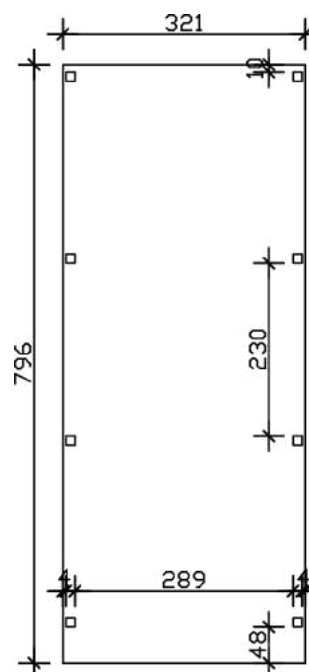

### Datenblatt / Baubeschreibung

Material	Leimholz, Fichte
Farbe	Eiche hell
Farbbehandlung	Lasiert
Größe	321 x 796 cm
Aufstellbreite (Sockelmaß)	313 cm
Aufstelltiefe (Sockelmaß)	738 cm
Außenbreite inkl. Dachüberstand	321 cm
Außentiefe inkl. Dachüberstand	796 cm
Firsthöhe	243 cm
Traufenhöhe	227 cm
Gesamthöhe vorne	243 cm
Gesamthöhe hinten	227 cm
Dachform	Flachdach
Material Dacheindeckung	Aluminium-Dachplatten mit Trapezprofil
Farbe Dach	Aluminium
Dachstärke	0,5 mm

Dachfläche	<b>25.55 m<sup>2</sup></b>
Dachblende	<b>Profilholz-Blende mit Aluminium-Abschlusskante</b>
Dachneigung	<b>nach hinten</b>
Gefälle	<b>1.2 °</b>
Dachüberstand vorne	<b>48 cm</b>
Dachüberstand hinten	<b>10 cm</b>
Dachüberstand links	<b>4 cm</b>
Dachüberstand rechts	<b>4 cm</b>
Grundfläche	<b>25.55 m<sup>2</sup></b>
Umbauter Raum	<b>60.05 m<sup>3</sup></b>
Durchfahrtsbreite	<b>289 cm</b>
Durchfahrtshöhe vorne	<b>215 cm</b>
Durchfahrtshöhe hinten	<b>207 cm</b>
Pfostenstärke	<b>12 x 12 cm</b>
Pfostenlänge	<b>220 cm</b>
Pfostenabstand Breite	<b>289 cm</b>
Pfostenabstand Tiefe	<b>230 cm</b>
Pfostenanzahl	<b>8</b>
Verankerung	<b>H-Pfostenanker zum Einbetonieren</b>
Schneelast (sk)	<b>1 kN/m<sup>2</sup></b>
Windstaudruck q	<b>0.95 kN/m<sup>2</sup></b>
Montageart	<b>Freistehend</b>
Anzahl Packstücke	<b>1</b>
Verpackungsmaß	<b>Breite: 320 cm, Höhe: 75 cm, Tiefe: 120 cm, 547 kg</b>
Verpackungsgewicht gesamt	<b>547 kg</b>
nicht im Lieferumfang enthalten	<b>Beton</b>
Garantie	<b>5 Jahre gemäß unseren Garantiebedingungen</b>
Lieferhinweis	<b>Für die Anlieferung muss die Zufahrt für 40 t-LKW möglich sein! Die Anlieferung erfolgt frei Bordsteinkante (Festland Deutschland).</b>
Artikelnummer	<b>241026-01-50</b>
EAN-Nummer	<b>4018211038459</b>

# CARPORT GRUNEWALD

321 x 796 cm

Grundriss

Schnitt

## CARPORT GRUNEWALD

321 x 796 cm  
Schnitte und Ansichten Maßstab 1:100

Ansicht Vorne