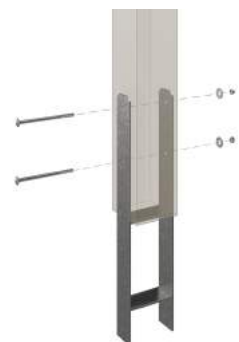

## Flachdach-Carport

CARPORT GRUNEWALD  
321 x 796 cm

Gestaltungsbeispiel

- Massive Konstruktion aus hochwertigem Leimholz (BSH-Fichte)
- Farblich behandelt in eiche hell
- Aluminium-Dachplatten
- Pfosten 12 x 12 cm

Carport

## CARPORT GRUNEWALD 321 X 796 CM MIT ALUMINIUMDACH, EICHE HELL

### Datenblatt / Baubeschreibung

Material	Leimholz, Fichte
Farbe	Eiche hell
Farbbehandlung	Lasiert
Größe	321 x 796 cm
Aufstellbreite (Sockelmaß)	313 cm
Aufstelltiefe (Sockelmaß)	738 cm
Außenbreite inkl. Dachüberstand	321 cm
Außentiefe inkl. Dachüberstand	796 cm
Firsthöhe	243 cm
Traufenhöhe	227 cm
Gesamthöhe vorne	243 cm
Gesamthöhe hinten	227 cm
Dachform	Flachdach
Material Dacheindeckung	Aluminium-Dachplatten mit Trapezprofil
Farbe Dach	Aluminium
Dachstärke	0,5 mm