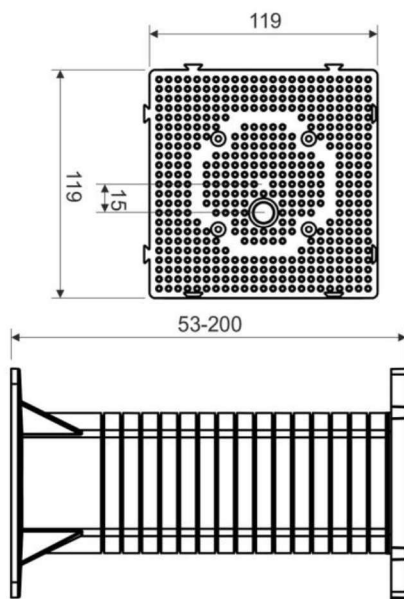

Datenblatt

Montageplatte Wärmedämmung 200mm / 300mm

Montageplatte zur sicheren Befestigung von Geräten an Fassaden mit Wärmedämmung
 Vermeidung von Wärmebrücken / Robuste Konstruktion
 Für Dämmstärken von 50-200mm bzw. 50-300mm

Prüfzeichen: CE
 geprüft nach CSN EN 60670-1
 Farbe: hellgrau
 Material: PP

Art.Nr. 3504.00001.0096 Montageplatte Wärmedämmung **200mm**
Art.Nr. 3504.00004.0096 Montageplatte Wärmedämmung **300mm**

Technische Daten

Abmessungen

Montageplatte Wärmedämmung **200mm**

Montageplatte Wärmedämmung **300mm**