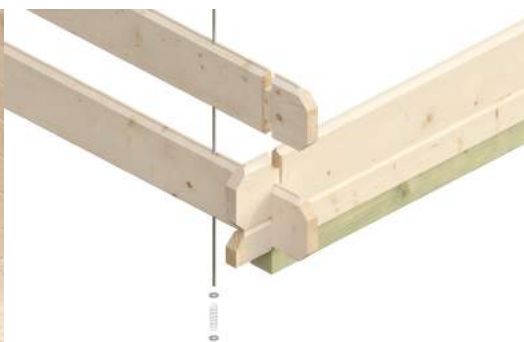

GARTENHAUS COMO 3, 28MM

Hochwertiges nordisches Fichtenholz

GARTENHAUS COMO 3, 28MM
300 x 300 cm

Gestaltungsbeispiel

- 28 mm Wandstärke
- Profilierte Eckverbindungen
- 19 mm Fußboden
- Dach 19 mm Profilschalung

Gartenhaus

GARTENHAUS COMO 3, 300 X 300 CM, NATUR

Datenblatt / Baubeschreibung

Material	Nordische Fichte
Farbe	Natur
Farbbehandlung	Unbehandelt
Größe	300 x 300 cm
Aufstellbreite (Sockelmaß)	300 cm
Aufstelltiefe (Sockelmaß)	300 cm
Außenbreite inkl. Dachüberstand	340 cm
Außentiefe inkl. Dachüberstand	400 cm
Firsthöhe	256 cm
Seitenwandhöhe	195 cm
Wandart	Blockbohlen
Wandstärke	28 mm
Eckverbindung	Classic, symmetrisch gefräst
Windverband	Zuganker mit Gewindestange
Anzahl Räume	1
Dachform	Satteldach

Dachaufbau	19 mm Profilschalung mit Nut und Feder
Material Dacheindeckung	Eine Lage Dachpappe zur Ersteindeckung
Farbe Dach	Schwarz
Dachstärke	19 mm
Dachfläche	14.29 m²
Dachblende	Holzblende
Dachneigung	zur Seite
Gefälle	22 °
Dachüberstand vorne	80 cm
Dachüberstand hinten	20 cm
Dachüberstand links	20 cm
Dachüberstand rechts	20 cm
Schindelbedarf á 2m ²	9 Paket(e)
Fußboden	Holzdielen, unbehandelt
Fußbodenstärke	19 mm
Grundlager	Kantholz, imprägniert
Maße Grundlager	60 x 60 mm
Grundfläche	9 m²
umbauter Raum (ohne Vordach)	20.3 m³
umbauter Raum (inkl. Vordach)	25.71 m³
Schneelast (sk)	0.85 kN/m²
Windstaudruck q	0.95 kN/m²
Türen	1x Einzeltür, halbverglast, 78,5 x 179,5 cm, Profilzylinderschloss mit 3 Schlüsseln
Verglasung Tür 1	Echtglas
Türanschlag	Anschlag rechts
Fenster	1x Einzelfenster 57,5 x 70,5 cm, Dreh-Funktion, Echtglas
Anzahl Packstücke	1
Verpackungsmaß	Breite: 402 cm, Höhe: 45 cm, Tiefe: 120 cm, 665 kg
Verpackungsgewicht gesamt	665 kg
nicht im Lieferumfang enthalten	Beton, Verankerung Grundlager mit Untergrund (Fundament)

GARTENHAUS COMO 3, 28MM

300 x 300 cm

Grundriss

Schnitt

GARTENHAUS COMO 3, 28MM

300 x 300 cm
Schnitte und Ansichten Maßstab 1:100

Ansicht Vorne

Ansicht Links