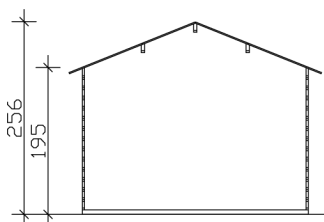

GARTENHAUS COMO 3, 28MM

Hochwertiges nordisches Fichtenholz

GARTENHAUS COMO 3, 28MM
300 x 300 cm

Gestaltungsbeispiel

- 28 mm Wandstärke
- Profilierte Eckverbindungen
- 19 mm Fußboden
- Dach 19 mm Profilschalung

Gartenhaus

GARTENHAUS COMO 3, 300 X 300 CM, NATUR

Datenblatt / Baubeschreibung

Material	Nordische Fichte
Farbe	Natur
Farbbehandlung	Unbehandelt
Größe	300 x 300 cm
Aufstellbreite (Sockelmaß)	300 cm
Aufstelltiefe (Sockelmaß)	300 cm
Außenbreite inkl. Dachüberstand	340 cm
Außentiefe inkl. Dachüberstand	400 cm
Firsthöhe	256 cm
Seitenwandhöhe	195 cm
Wandart	Blockbohlen
Wandstärke	28 mm
Eckverbindung	Classic, symmetrisch gefräst
Windverband	Zuganker mit Gewindestange
Anzahl Räume	1
Dachform	Satteldach

GARTENHAUS COMO 3, 28MM

300 x 300 cm

Grundriss

Schnitt

GARTENHAUS COMO 3, 28MM

300 x 300 cm
Schnitte und Ansichten Maßstab 1:100

Ansicht Vorne

Ansicht Links

GARTENHAUS COMO 3, 28MM
300 x 300 cm
Schnitte und Ansichten Maßstab 1:100

Ansicht Rechts

Ansicht Hinten

GARTENHAUS COMO 3, 28MM
300 x 300 cm
Schnitte und Ansichten Maßstab 1:100