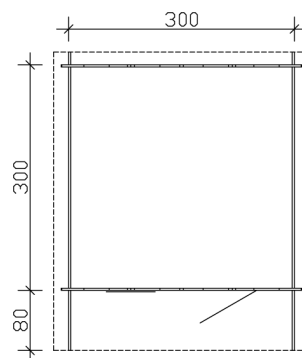

Gartenhaus

GARTENHAUS COMO 3, 300 X 300 CM, NATUR

Datenblatt / Baubeschreibung

Material	Nordische Fichte
Farbe	Natur
Farbbehandlung	Unbehandelt
Größe	300 x 300 cm
Aufstellbreite (Sockelmaß)	300 cm
Aufstelltiefe (Sockelmaß)	300 cm
Außenbreite inkl. Dachüberstand	340 cm
Außentiefe inkl. Dachüberstand	400 cm
Firsthöhe	256 cm
Seitenwandhöhe	195 cm
Wandart	Blockbohlen
Wandstärke	28 mm
Eckverbindung	Classic, symmetrisch gefräst
Windverband	Zuganker mit Gewindestange
Anzahl Räume	1
Dachform	Satteldach

Dachaufbau	19 mm Profilschalung mit Nut und Feder
Material Dacheindeckung	Eine Lage Dachpappe zur Ersteindeckung
Farbe Dach	Schwarz
Dachstärke	19 mm
Dachfläche	14.29 m²
Dachblende	Holzblende
Dachneigung	zur Seite
Gefälle	22 °
Dachüberstand vorne	80 cm
Dachüberstand hinten	20 cm
Dachüberstand links	20 cm
Dachüberstand rechts	20 cm
Schindelbedarf á 2m ²	9 Paket(e)
Fußboden	Holzdielen, unbehandelt
Fußbodenstärke	19 mm
Grundlager	Kantholz, imprägniert
Maße Grundlager	60 x 60 mm
Grundfläche	9 m²
umbauter Raum (ohne Vordach)	20.3 m³
umbauter Raum (inkl. Vordach)	25.71 m³
Schneelast (sk)	0.85 kN/m²
Windstaudruck q	0.95 kN/m²
Türen	1x Einzeltür, halbverglast, 78,5 x 179,5 cm, Profilzylinderschloss mit 3 Schlüsseln
Verglasung Tür 1	Echtglas
Türanschlag	Anschlag rechts
Fenster	1x Einzelfenster 57,5 x 70,5 cm, Dreh-Funktion, Echtglas
Anzahl Packstücke	1
Verpackungsmaß	Breite: 402 cm, Höhe: 45 cm, Tiefe: 120 cm, 665 kg
Verpackungsgewicht gesamt	665 kg
nicht im Lieferumfang enthalten	Beton, Verankerung Grundlager mit Untergrund (Fundament)

GARTENHAUS COMO 3, 28MM

300 x 300 cm

Grundriss

Schnitt

GARTENHAUS COMO 3, 28MM

300 x 300 cm
Schnitte und Ansichten Maßstab 1:100

Ansicht Vorne

Ansicht Links

GARTENHAUS COMO 3, 28MM
300 x 300 cm
Schnitte und Ansichten Maßstab 1:100

Ansicht Rechts

Ansicht Hinten

GARTENHAUS COMO 3, 28MM
300 x 300 cm
Schnitte und Ansichten Maßstab 1:100