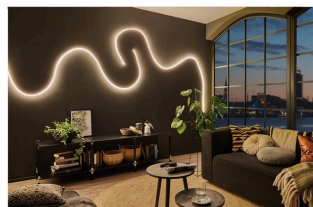

Artikelnummer:
70962

EAN-Nummer:
4000870709627

Name
Function MaxLED Flow Basisset 1,5m Warmweiß21W 230/24V 24VA weiß

Hersteller **Paulmann**

Abmessungen

Länge	1,5 m
Sekundäranschlussleitung	150+5+20 cm
Verpackungsmaße BxHxL	20 x 21.8 x 6.6 cm
Gewicht netto	334 g
Abmessung (Höhe x Breite x Tiefe)	H: 10 T: 10 mm