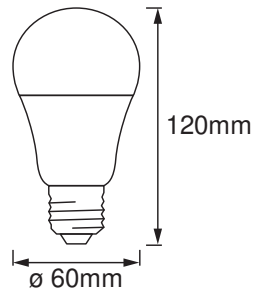

TECHNISCHE DATEN

Maße & Gewicht

Produktgewicht	688,00 g
----------------	----------

Farben & Materialien

Produktfarbe	Weiß
--------------	------

Einsatzmöglichkeiten

Kompatible Smart-Home-Technologie	Google Assistant
-----------------------------------	------------------